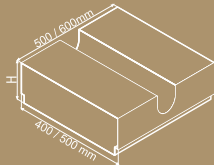

## Especificações do EPS

PROPRIEDADES	NORMA Método Ensaio*	UNID.	TIPOS DE EPS						
			TIPO 01	TIPO 02	TIPO 03	TIPO 04	TIPO 05	TIPO 06	TIPO 07
Densidade aparente nominal	NBR 11949	Kg/m <sup>3</sup>	10,0	12,0	14,0	18,0	22,5	27,5	32,4
Densidade aparente mínima	NBR 11949	Kg/m <sup>3</sup>	9,0	11,0	13,0	16,0	20,0	25,0	30,0
Condutividade térmica máxima (23° C)	NBR 12094	W/m.K	-	-	0,042	0,039	0,037	0,035	0,035
Tensão por compressão c/ deformação de 10%	NBR 8082	KPa	> 0,34	> 0,43	> 0,66	> 0,82	> 1,12	> 1,48	> 1,68
Resistência mínima à flexão	ASTM C-203	KPa	≥ 50	≥ 60	≥ 120	≥ 160	≥ 220	≥ 275	≥ 340
Resistência mínima ao cisalhamento	EN-12090	KPa	≥ 40	≥ 60	≥ 75	≥ 90	≥ 100	≥ 135	≥ 180
Flamabilidade (se material Classe F)	NBR 11948	-	Material retard. à chama	Material retard. à chama	Material retard. à chama	Material retard. à chama	Material retard. à chama	Material retard. à chama	Material retard. à chama