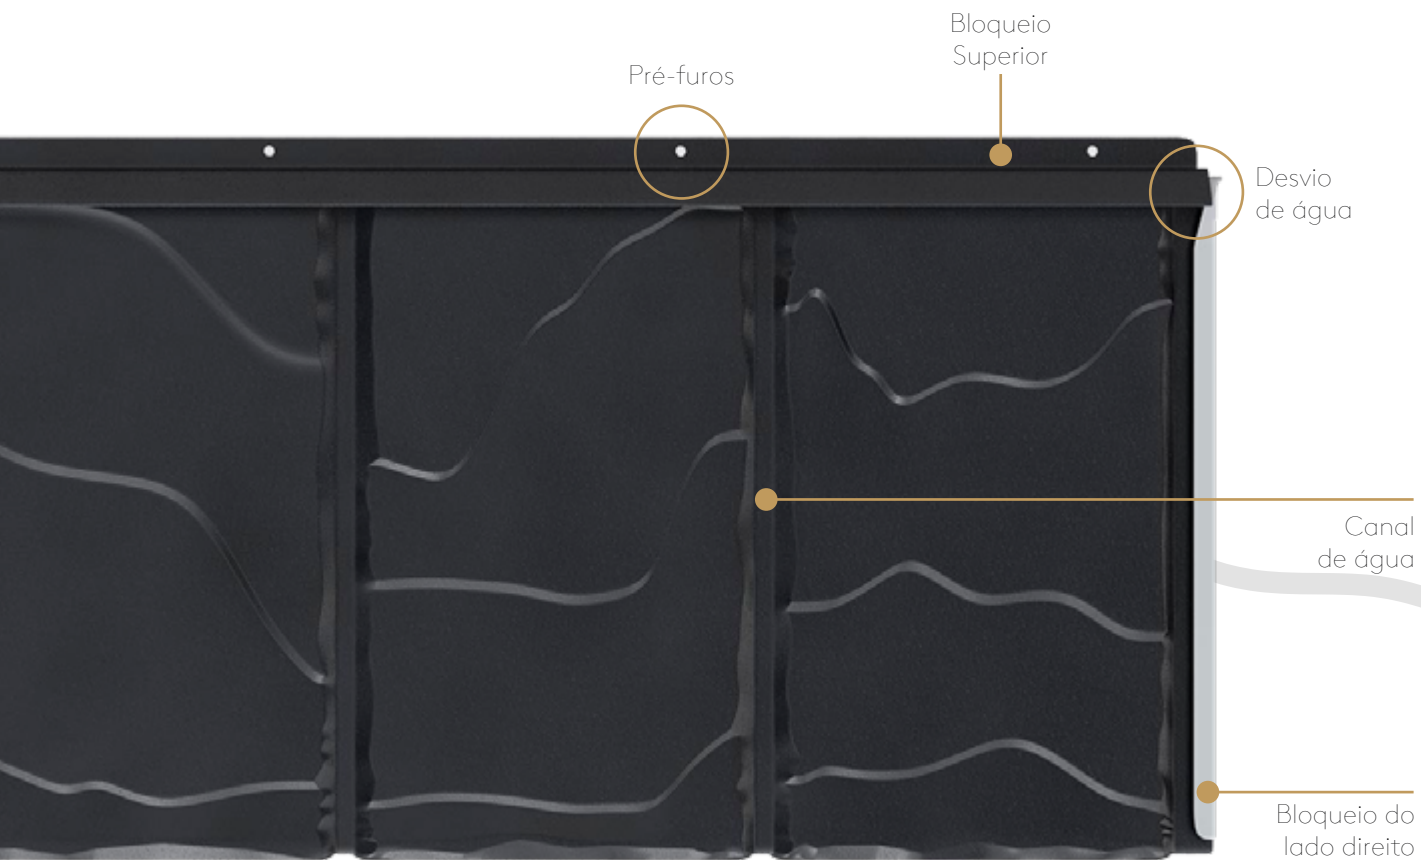

Cor: Ebony

SHINGLE **stone**

O sistema de revestimento da telha metálica Shingle Stone retira a aparência monótona do metal, e aprimora cada telha com um revestimento especial que combinados criam acabamento realista, garantindo proteção contra desbotamento e corrosão em praticamente todas as condições climáticas.

Poliéster modificado com silicone (SMP) Primer de resina

Pré-Tratamento de Superfície

Revestimento galvalume anticorrosivo autorreparador

Substrato de aço

Revestimento galvalume anticorrosivo autorreparador

Pré-tratamento

Revestimento epóxi resistente à corrosão

Engenharia Inteligente

Os pré-furos atuam para tornar rápido e fácil a instalação das telhas ao deck, eliminando a necessidade de perfuração e tornando a fixação precisa e segura.

A tecnologia aplicada nos encaixes superiores e laterais da telha, atua para que os quatro lados tenham uma garantia de encaixe, estanqueidade e proteção contra condições climáticas extremas.

A forma das cumeeiras auxiliam no escoamento das águas das chuvas criando um canal secundário sobre a telha