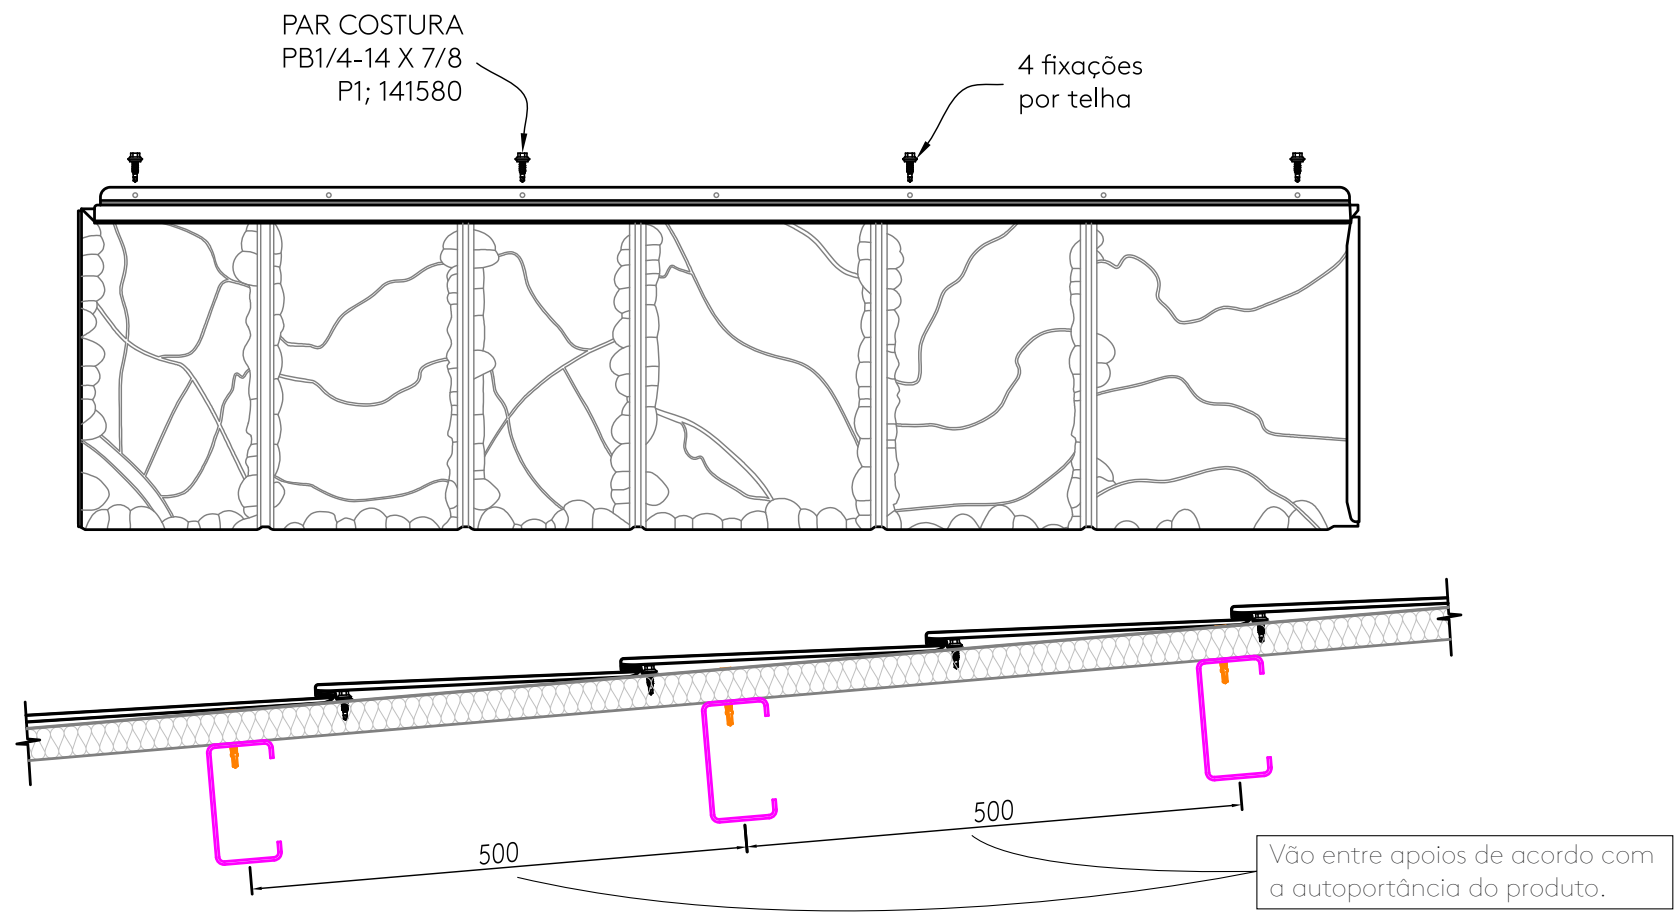

A tecnologia aplicada nos encaixes superiores e laterais da telha, atua para que os quatro lados tenham uma garantia de encaixe, estanqueidade e proteção contra condições climáticas extremas.

A forma das cumeeiras auxiliam no escoamento das águas das chuvas criando um canal secundário sobre a telha

Escoamento de água da telha pensado como as formas da natureza

Fixação:

Exemplo de fixação com aplicação em painéis PIR AP

Paginação:

Acessórios:

kingspanisoeste.com.br
Central de vendas: 0800 747 1122

A Kingspan Isoeste reserva-se o direito de alterar as especificações do produto sem aviso prévio. Produtos e espessuras mostradas neste documento não devem ser consideradas como disponíveis em estoque, para mais informações entre em contato com seu consultor ou Departamento de Atendimento ao consumidor. As informações, detalhes técnicos e instruções de fixação, entre outros, contidos neste material são fornecidos de boa fé e se aplicam aos usos descritos. As recomendações de uso devem ser verificadas quanto à adequação e conformidade com os requisitos reais, especificações e quaisquer leis e regulamentações. Para outras aplicações ou condições de uso, a Kingspan Isoeste oferece um Serviço de suporte técnico, cuja orientação deve ser solicitada para usos de produtos Kingspan Isoeste não especificamente descritos aqui. Imagens meramente ilustrativas.