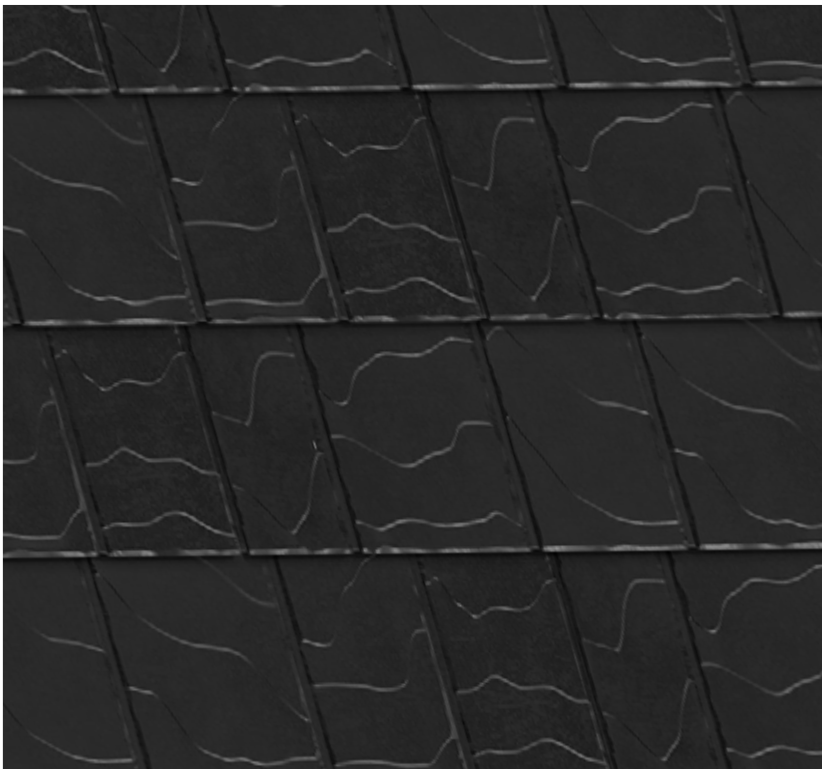

CATÁLOGO

SHINGLE
stone

SHINGLE **stone**

Destaque-se!
Com sofisticação.

Moderna, leve e com fácil manuseio, possui encaixe perfeito entre telhas.

Ideal para construção de um telhado padrão shingle com excelente acabamento, com aparência mais natural aliado a alta durabilidade do aço.

Reduz o desperdício

Com sua longa vida útil, um telhado metálico reduz o uso de recursos não renováveis.

Contas de Energia Mais Baixas

Os revestimentos metálicos do telhado refletem a radiação solar que absorve o calor, economizando até 30% nos custos de energia em algumas regiões.

Manutenção Zero

Telhados metálicos resistem à elevação do vento, à intempéries e chuvas de granizo, evitando custos de reparos e manutenções.

As formas da natureza no seu telhado

As Telhas Metálicas Shingle Stone expandiram a forma de pensar em construção, proporcionando beleza e durabilidade aos que desejam aparência clássica e nobre ao seu telhado.

Cor: Ebony

SHINGLE **stone**

O sistema de revestimento da telha metálica Shingle Stone retira a aparência monótona do metal, e aprimora cada telha com um revestimento especial que combinados criam acabamento realista, garantindo proteção contra desbotamento e corrosão em praticamente todas as condições climáticas.