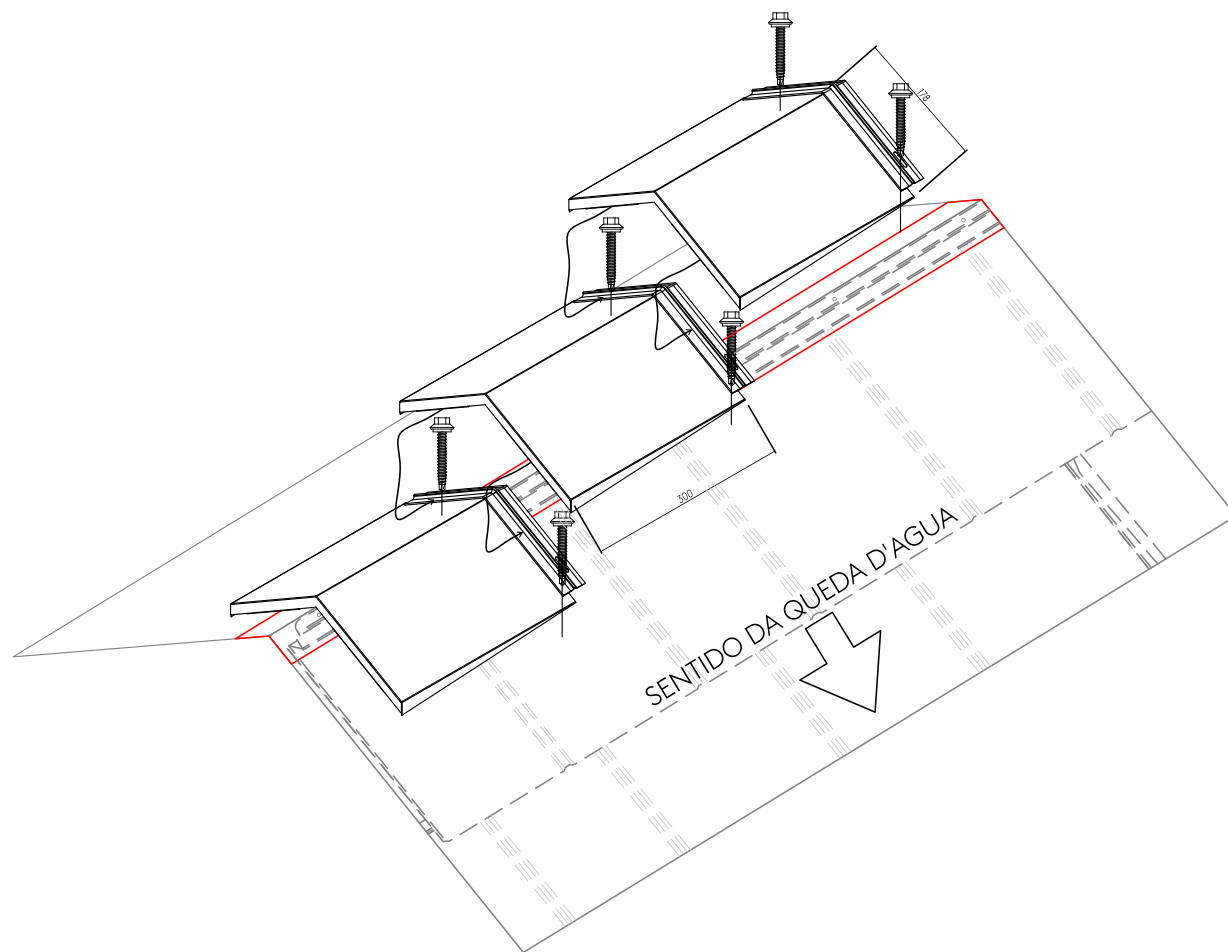

Acessórios: