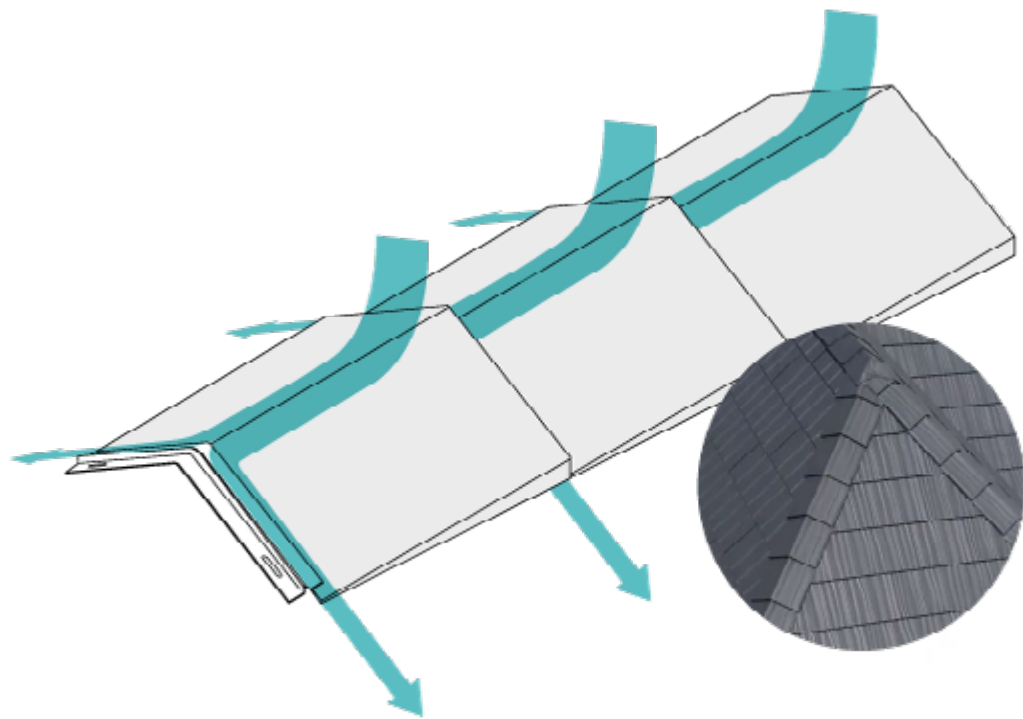

Pré-tratamento

Revestimento epóxi resistente à corrosão

Engenharia Inteligente

Os pré-furos atuam para tornar rápido e fácil a instalação das telhas ao deck, eliminando a necessidade de perfuração e tornando a fixação precisa e segura.

A tecnologia aplicada nos encaixes superiores e laterais da telha, atua para que os quatro lados tenham uma garantia de encaixe, estanqueidade e proteção contra condições climáticas extremas.

A forma das cumeeiras auxiliam no escoamento das águas das chuvas criando um canal secundário sobre a telha