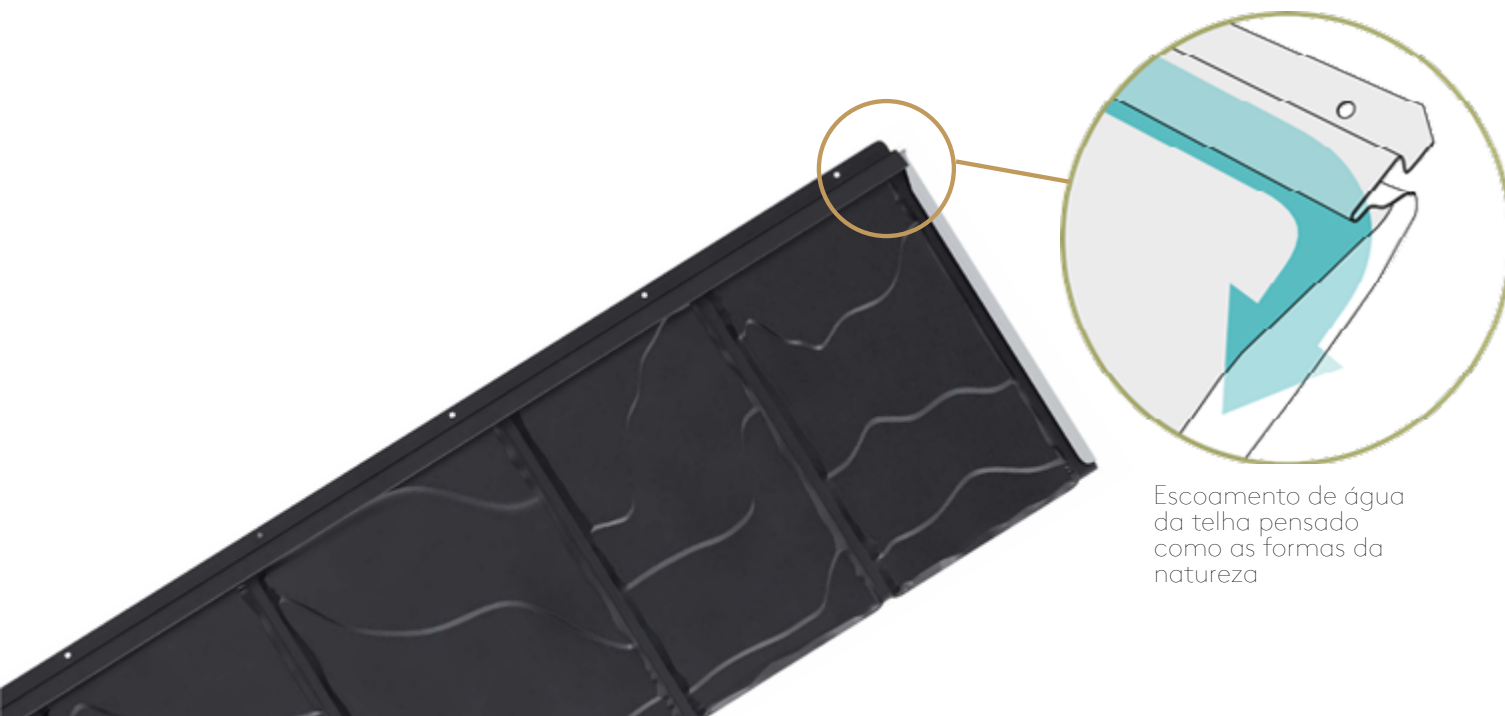

Pré-tratamento

Revestimento epóxi resistente à corrosão

Engenharia Inteligente

Os pré-furos atuam para tornar rápido e fácil a instalação das telhas ao deck, eliminando a necessidade de perfuração e tornando a fixação precisa e segura.

A tecnologia aplicada nos encaixes superiores e laterais da telha, atua para que os quatro lados tenham uma garantia de encaixe, estanqueidade e proteção contra condições climáticas extremas.

A forma das cumeeiras auxiliam no escoamento das águas das chuvas criando um canal secundário sobre a telha