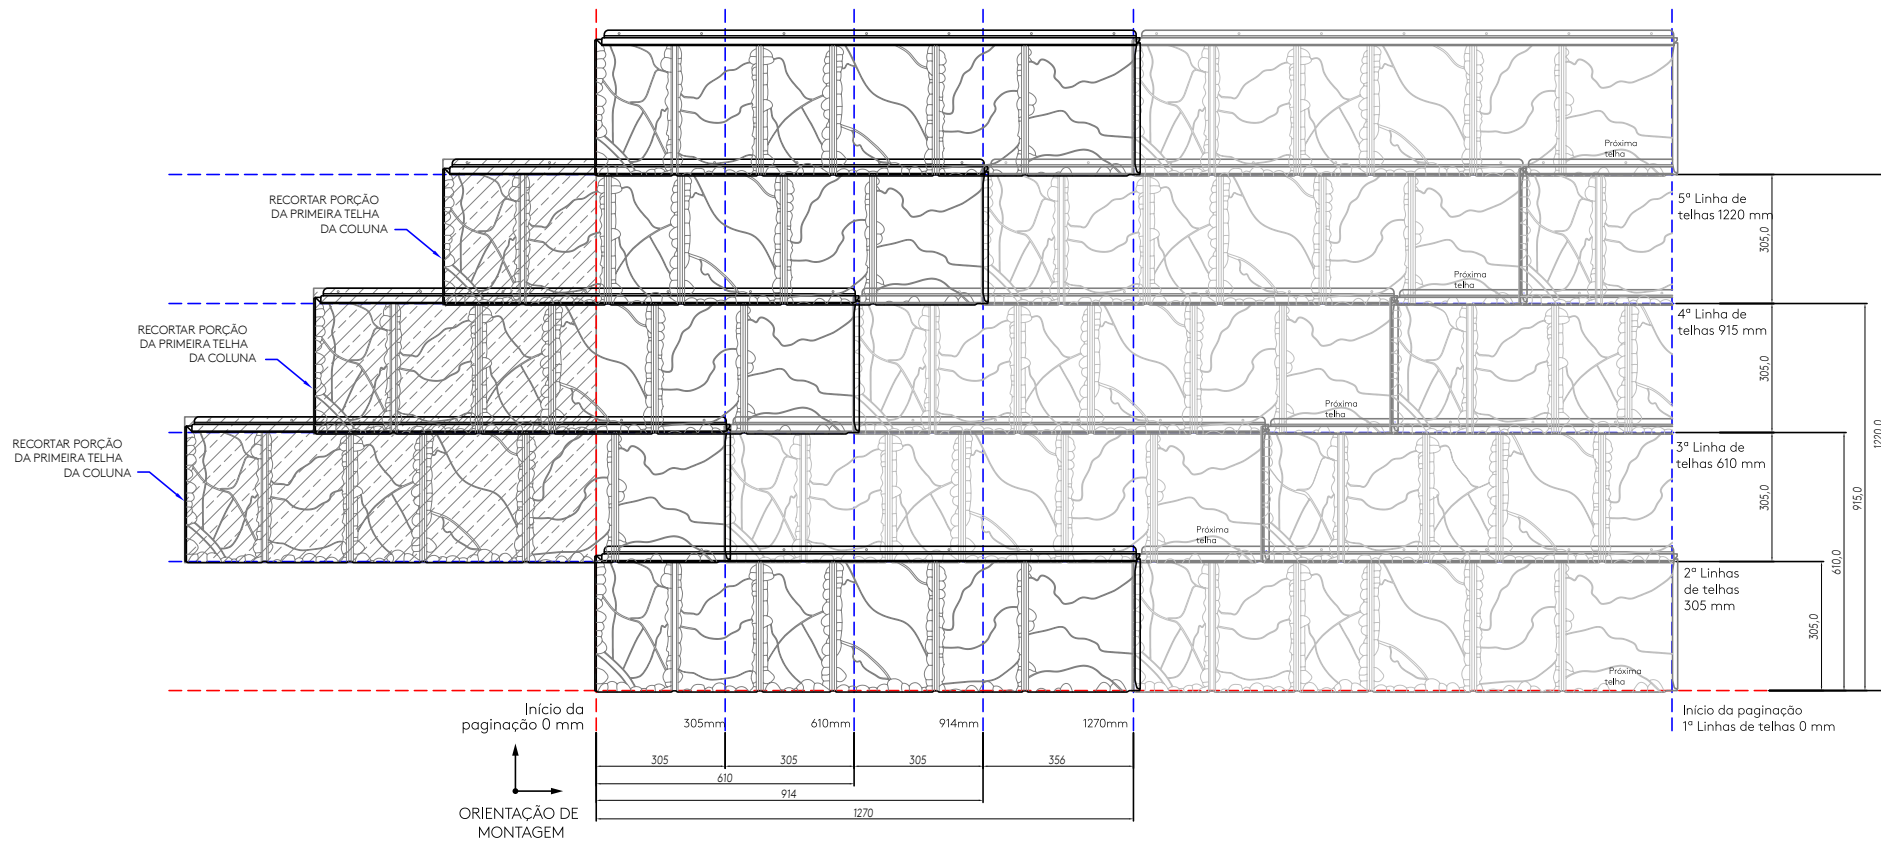

A tecnologia aplicada nos encaixes superiores e laterais da telha, atua para que os quatro lados tenham uma garantia de encaixe, estanqueidade e proteção contra condições climáticas extremas.

A forma das cumeeiras auxiliam no escoamento das águas das chuvas criando um canal secundário sobre a telha

Escoamento de água da telha pensado como as formas da natureza

Fixação:

Exemplo de fixação com aplicação em painéis PIR AP

Paginação:

Acessórios:

kingspanisoeste.com.br
Central de vendas: 0800 747 1122

A Kingspan Isoeste reserva-se o direito de alterar as especificações do produto sem aviso prévio. Produtos e espessuras mostradas neste documento não devem ser consideradas como disponíveis em estoque, para mais informações entre em contato com seu consultor ou Departamento de Atendimento ao consumidor. As informações, detalhes técnicos e instruções de fixação, entre outros, contidos neste material são fornecidos de boa fé e se aplicam aos usos descritos. As recomendações de uso devem ser verificadas quanto à adequação e conformidade com os requisitos reais, especificações e quaisquer leis e regulamentações. Para outras aplicações ou condições de uso, a Kingspan Isoeste oferece um Serviço de suporte técnico, cuja orientação deve ser solicitada para usos de produtos Kingspan Isoeste não especificamente descritos aqui. Imagens meramente ilustrativas.