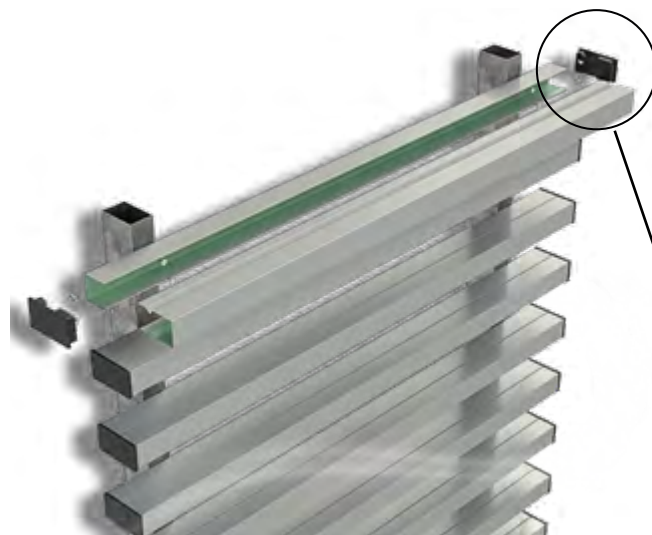

CATÁLOGO  
*Bruse* AIR

Visual único para fachadas com  
incríveis efeitos de luz e sombra!

A linha AirBrise Kingspan apresenta um simples sistema de montagem e uma aparência imponente que permite efeitos de sombra e luz em fachadas e ambientes internos.

## Simple Instalação

O AirBrise é composto pelo Perfil Guia que é instalado no substrato e então instala-se o Porta Guia Brise por meio do seu encaixe, fechando as laterais com a tampa e resultando em um lindo acabamento.

### Características:

Material                      Espessura

Alumínio                      1,0 mm \*

Aço Galvalume pré-pintado    0,65 mm \*\*

Tampa

Plástico injetado de alta resistência

MATERIAL	Modelo	Espessura (mm)	Peso Próprio (Kg/m)	Comprimento máximo (m)	Vão máximo entre apoios (mm)
AÇO	40x80	0,65	1,85	6	2000
	50x95	0,65	2,1	6	2000
	50x150	0,65	2,64	6	2000
	70x175	0,65	3,07	6	2000
	100x200	0,65	3,63	6	2000
ALUMÍNIO ESTUCADO	50x95	1	1,15	6	2000
	50x150	1	1,46	6	2000
	70x175	1	1,69	6	2000
	100x200	1	2,00	6	2000