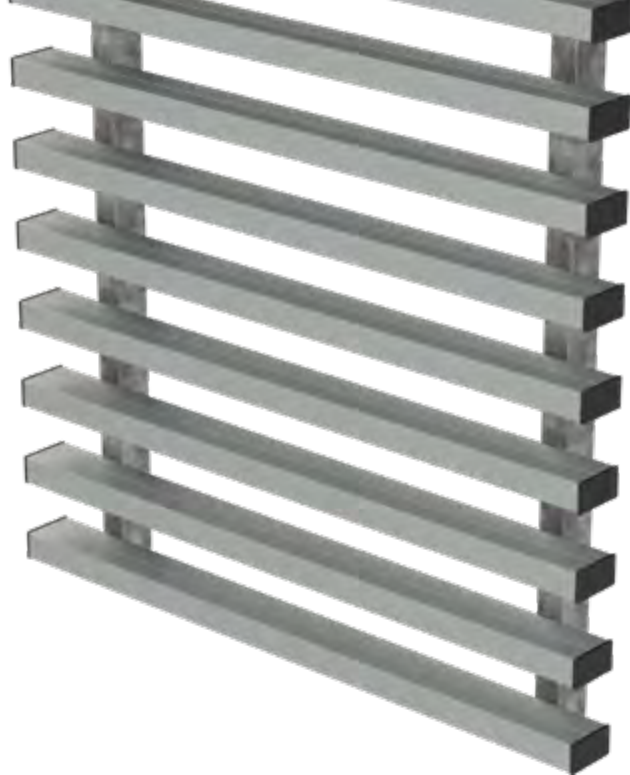

Colorindo seu design

Trabalhamos com várias opções da paleta de cores da tabela RAL, tudo para deixar a sua criatividade livre o suficiente para criar as mais belas obras.