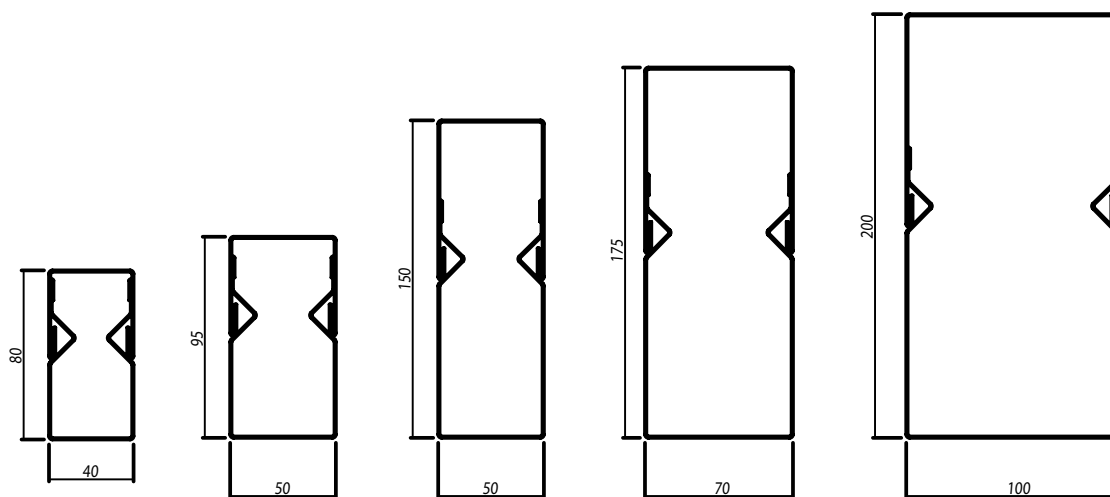

Colorindo seu design

Trabalhamos com várias opções da paleta de cores da tabela RAL, tudo para deixar a sua criatividade livre o suficiente para criar as mais belas obras.