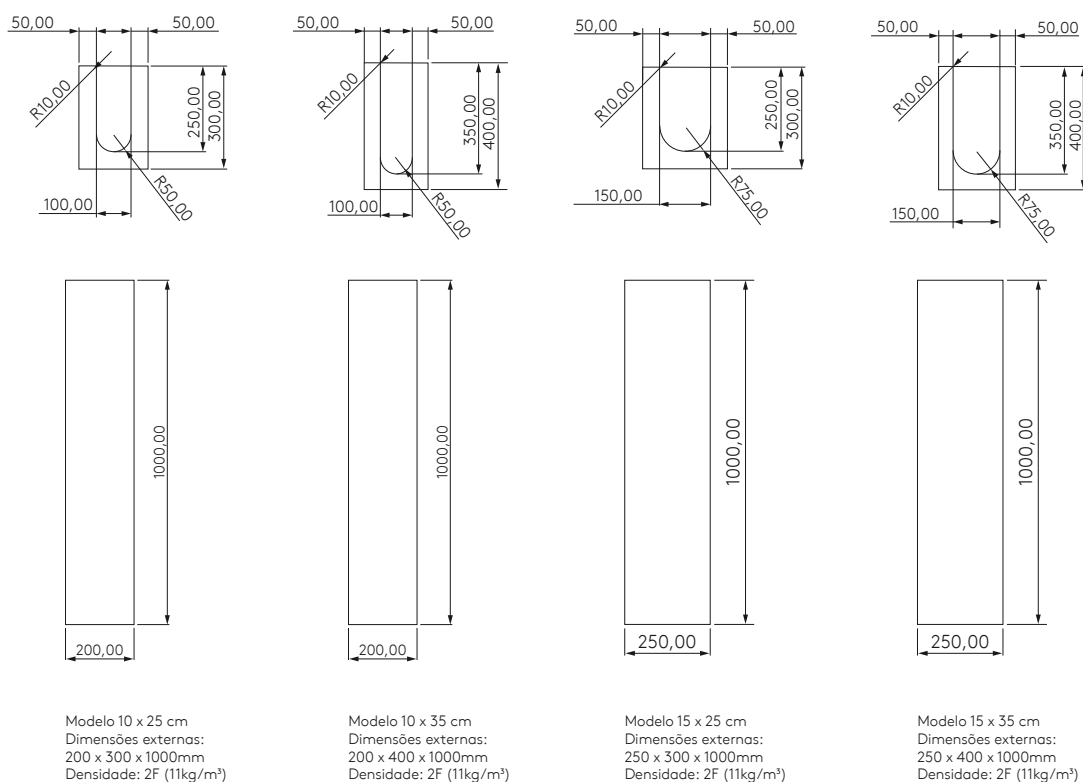

Canaletas em

EPS

Leve, prática, fácil de aplicar e impermeável

As Canaletas em EPS funcionam como formas para vigas baldrame e tem a capacidade de impermeabilização das bases de obras.

Utilizando Canaletas em EPS agiliza-se o processo, acelera montagem, dispensa mão de obra e grande parte dos serviços de carpintaria, assim como diminuição de usos de tábuas e pregos nas obras.

As Canaletas em EPS podem ser aplicadas em obras residenciais, comerciais e prediais. Com seu uso tem-se significativa redução de custos no final da obra.

Tamanhos padrões:

Construindo o Futuro

A Kingspan Isoeste reserva-se o direito de alterar as especificações do produto sem aviso prévio. Produtos e espessuras mostradas neste documento não devem ser consideradas como disponíveis em estoque, para mais informações entre em contato com seu consultor ou Departamento de Atendimento ao consumidor. As informações, detalhes técnicos e instruções de fixação, entre outros, contidos neste material são fornecidos de boa fé e se aplicam aos usos descritos. As recomendações de uso devem ser verificadas quanto à adequação e conformidade com os requisitos reais, especificações e quaisquer leis e regulamentações. Para outras aplicações ou condições de uso, a Kingspan Isoeste oferece um Serviço de suporte técnico, cuja orientação deve ser solicitada para usos de produtos Kingspan Isoeste não especificamente descritos aqui. Imagens meramente ilustrativas.