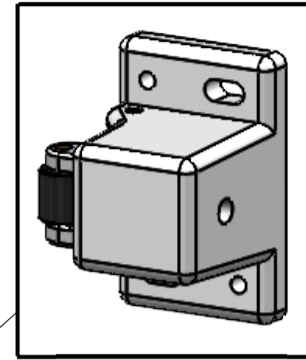

Resistência 30W/m 220V com malha
Cód.: 130072 - Folha 100mm

Lençol Pulsômetro
Cód.: 130783

Resistência 50W/m com 220V com malha
Cód.: 131911- Folha 150mm

Bloco de Fechamento
Cód.: 130789

Borracha de vedação
perimetral
com encaixe
Cód.: 133378

Dobradiça com rampa universal
Cód.: 131944 (Painéis 50 a 100mm)
130791 (Painel 150mm)

Engate
Cód.: 130793

Top para maçaneta
Cód.: 130800

8x Parafusos Inox Cabeça Escareada
Fenda Cruzada Rosca Soberba 5,5 x 50mm
Cód.: 132287

Perfil Alumínio acabamento tampão 70mm

Cód.: 130043

Perfil Alumínio acabamento tampão 100mm

Cód.: 130011

Perfil Alumínio acabamento tampão 150mm

Cód.: 133014

Borracha Vedação Soleira
com encaixe
Cód.: 131899