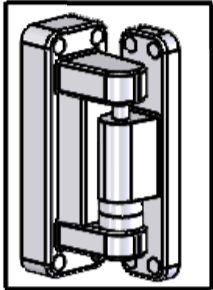

Resistência 30W/m 220V com malha
Cód.: 130072 - Folha 100mm

Lençol Pulsômetro
Cód.: 130783

Resistência 50W/m com 220V com malha
Cód.: 131911- Folha 150mm

Bloco de Fechamento
Cód.: 130789

Borracha de vedação
perimetral
com encaixe
Cód.: 133378

Dobradiça com rampa universal
Cód.: 131944 (Painéis 50 a 100mm)
130791 (Painel 150mm)

Engate
Cód.: 130793

Top para maçaneta
Cód.: 130800

8x Parafusos Inox Cabeça Escareada
Fenda Cruzada Rosca Soberba 5,5 x 50mm
Cód.: 132287

Perfil Alumínio acabamento tampão 70mm

Cód.: 130043

Perfil Alumínio acabamento tampão 100mm

Cód.: 130011

Perfil Alumínio acabamento tampão 150mm

Cód.: 133014

Borracha Vedação Soleira
com encaixe
Cód.: 131899