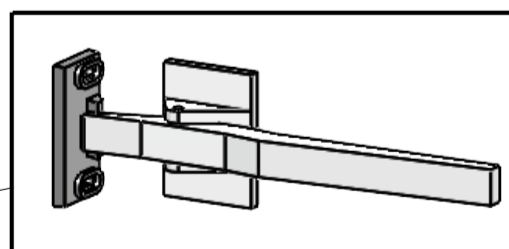

CAPELA PARA PASSAGEM DE TRILHO

Perfil Marco 130mm

Cód.: 131932

Perfil Alumínio tampa resistência do marco

Cód.: 131935

Maçaneta interna pequena 1131
(Para todos os tamanhos)
cod: 130795

Consumo de itens por tamanhos de porta

COD	DESCRIÇÃO	ate 800mm x 1800mm	ate 2000mm x 3000mm	ate 2200mm x 3900mm
130072	Resistencia 30W/m 220v com malha (folha 100mm)	15 m	22 m	26 m
131911	Resistencia 50W/m 220v com malha (folha 150mm)	15 m	22 m	26 m
130043	Perfil aluminio tampão 70mm	6 m	12 m	18 m
130011	Perfil aluminio tampão 100mm	6 m	12 m	18 m
133014	Perfil aluminio tampão 150mm	6 m	12 m	18 m
131899	Borracha vedação soleira com encaixe	1 m	2,5 m	3 m
131932	Perfil marco 130mm	12 m	12 m	12 m
131935	Perfil aluminio tampa resistencia do marco	12 m	12 m	12 m
133378	Borracha vedação perimetral c/ enc.	5 m	9 m	11 m
131899	Borracha vedação soleira c/enc 11022	1m	3m	3m