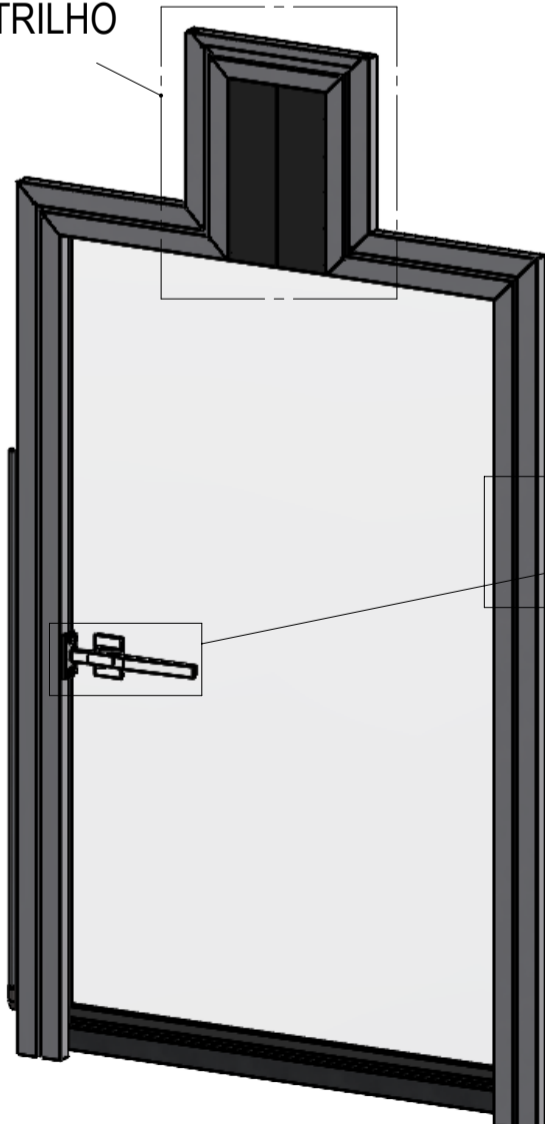

CAPELA PARA PASSAGEM DE TRILHO