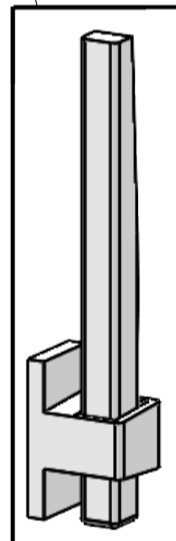

Resistência 30W/m 220V com malha
Cód.: 130072 - Folha 100mm

Lençol Pulsômetro
Cód.: 130783

Resistência 50W/m com 220V com malha
Cód.: 131911- Folha 150mm

Bloco de Fechamento
Cód.: 130789

Borracha de vedação
perimetral
com encaixe
Cód.: 133378

Dobradiça com rampa universal
Cód.: 131944 (Painéis 50 a 100mm)
130791 (Painel 150mm)

Engate
Cód.: 130793

Top para maçaneta
Cód.: 130800

8x Parafusos Inox Cabeça Escareada
Fenda Cruzada Rosca Soberba 5,5 x 50mm
Cód.: 132287

Perfil Alumínio acabamento tampão 70mm

Cód.: 130043

Perfil Alumínio acabamento tampão 100mm

Cód.: 130011

Perfil Alumínio acabamento tampão 150mm

Cód.: 133014

Borracha Vedação Soleira
com encaixe
Cód.: 131899

Maçaneta Externa direita
Cód.: 130799 (Pequena) para folha de 70mm
130162 (Grande) para folha de 100 e 150mm
Maçaneta Externa esquerda
Cód.: 130157 (Pequena) para folha de 70mm
130161 (Grande) para folhas de 100 e 150mm