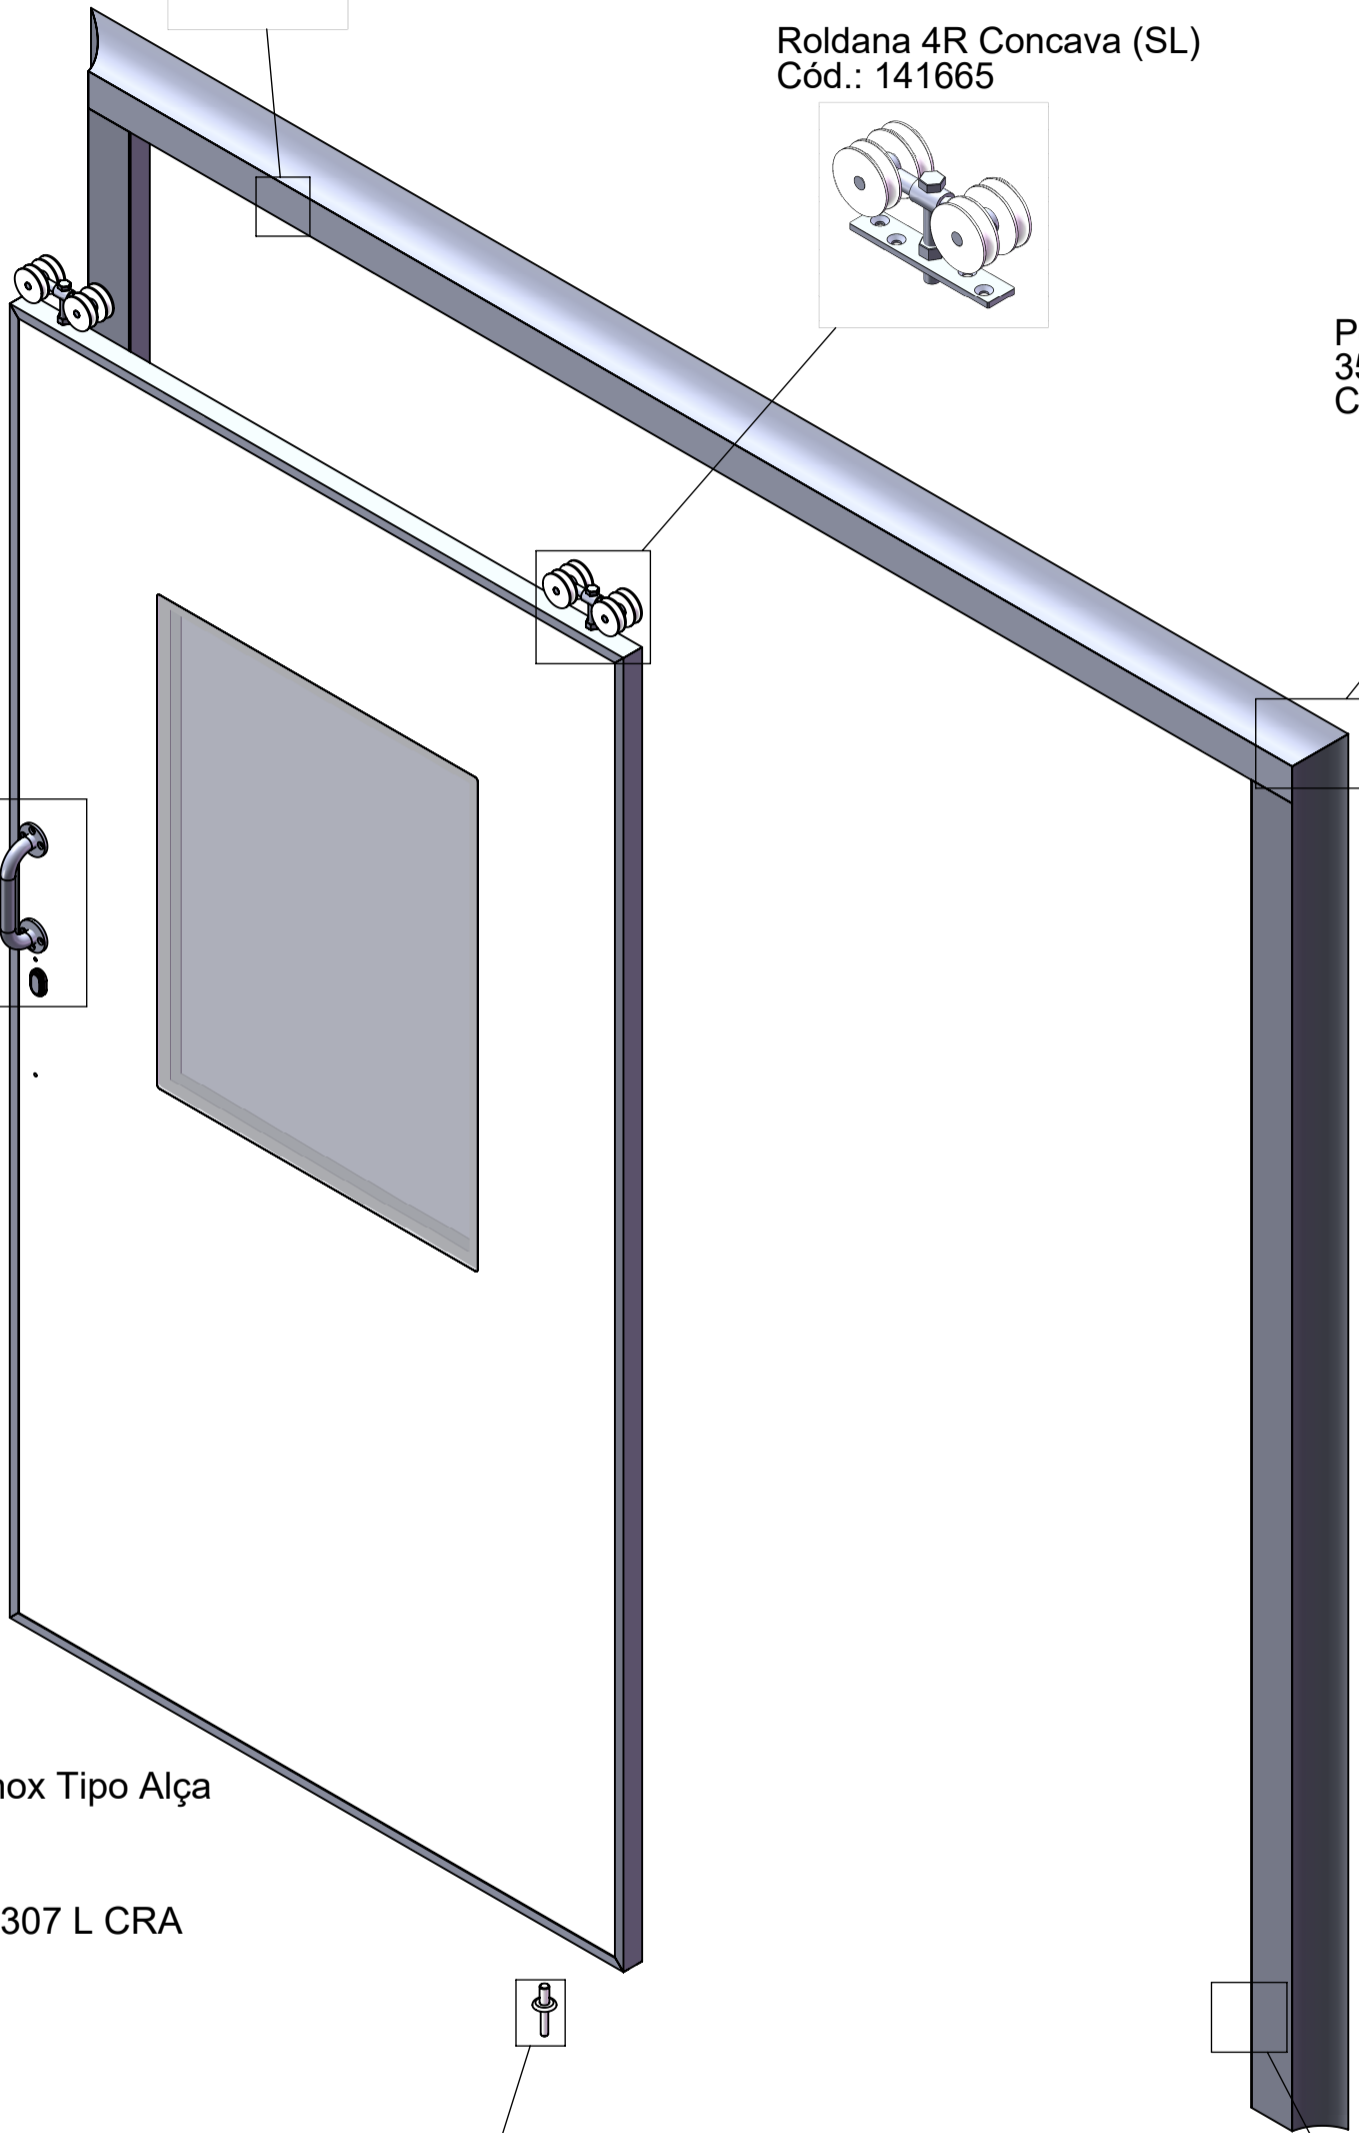

PEÇAS DE REPOSIÇÃO:

PORTA DE CORRER SALA LIMPA

Perfil Alum. Trilho para porta de correr (SL)
Cód.: 141660

Roldana 4R Concava (SL)
Cód.: 141665

Perfil Alum. Cantoneira
35 x 35 x 15
Cód.: 141650

Puxador Simples Inox Tipo Alça
Cód.: 133382

Fechadura 222N x 307 L CRA
Cód.: 134395

Guia Piso Porta de Correr (SL)
Cód.: 132936

Perfil Alum. Batente para porta de correr (SL)
Cód.: 141657

A Kingspan Isoeste reserva-se o direito de alterar as especificações do produto sem aviso prévio. Produtos e espessuras mostradas neste documento não devem ser consideradas como disponíveis em estoque, para mais informações entre em contato com seu consultor ou Departamento de Atendimento ao consumidor. As informações, detalhes técnicos e instruções de fixação, entre outros, contidos neste material são fornecidos de boa fé e se aplicam aos usos descritos. As recomendações de uso devem ser verificadas quanto à adequação e conformidade com os requisitos reais, especificações e quaisquer leis e regulamentações. Para outras aplicações ou condições de uso, a Kingspan Isoeste oferece um Serviço de suporte técnico, cuja orientação deve ser solicitada para usos de produtos Kingspan Isoeste não especificamente descritos aqui. Imagens meramente ilustrativas.