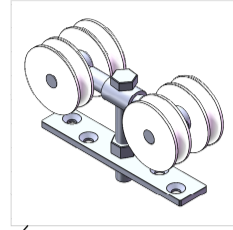

PEÇAS DE REPOSIÇÃO:

PORTA DE CORRER SALA LIMPA

Perfil Alum. Trilho para porta de correr (SL)
Cód.: 141660

Roldana 4R Concava (SL)
Cód.: 141665

Perfil Alum. Cantoneira
35 x 35 x 15
Cód.: 141650

Puxador Simples Inox Tipo Alça
Cód.: 133382

Fechadura 222N x 307 L CRA
Cód.: 134395

Guia Piso Porta de Correr (SL)
Cód.: 132936

Perfil Alum. Batente para porta de correr (SL)
Cód.: 141657

A Kingspan Isoeste reserva-se o direito de alterar as especificações do produto sem aviso prévio. Produtos e espessuras mostradas neste documento não devem ser consideradas como disponíveis em estoque, para mais informações entre em contato com seu consultor ou Departamento de Atendimento ao consumidor. As informações, detalhes técnicos e instruções de fixação, entre outros, contidos neste material são fornecidos de boa fé e se aplicam aos usos descritos. As recomendações de uso devem ser verificadas quanto à adequação e conformidade com os requisitos reais, especificações e quaisquer leis e regulamentações. Para outras aplicações ou condições de uso, a Kingspan Isoeste oferece um Serviço de suporte técnico, cuja orientação deve ser solicitada para usos de produtos Kingspan Isoeste não especificamente descritos aqui. Imagens meramente ilustrativas.