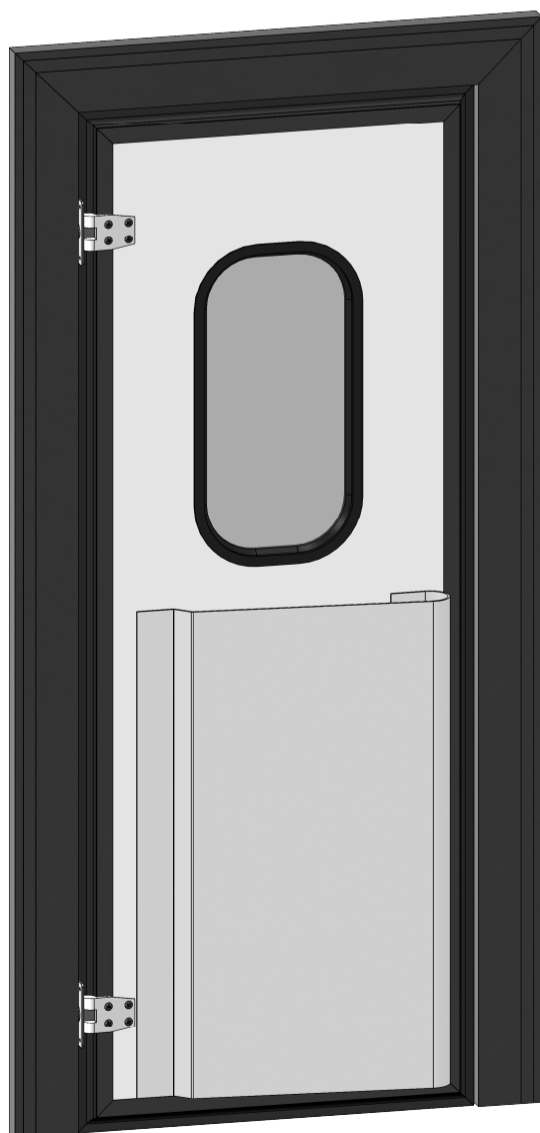

PEÇAS DE REPOSIÇÃO:

PORTA VAI E VEM (W)

**Kingspan**[®] [®]
Construindo o Futuro

Perfil Alumínio Marco 130mm
Cód.: 131932
Perfil Alumínio Tampa Resistência do Marco
Cód.: 131935

Visor Policarbonato 40mm x 300mm x 600mm arredondado
Cód.: 131811

Dobradiça Porta Vai e Vem
Cód.: 131951

Borracha de Vedação Porta VV Tipo T
Cód.: 133257

PERFIL ALUM. ACAB SUP. E INF. PV
CÓD.: 133274

Opcionais de Bumper

Bumper asa de avião para Porta Vai e Vem
Cód.: 131998
Material: ABS

Bumper para portas
Cód.: 131890
Material: Chapa Xadrez em alumínio #1,20mm

A Kingspan Isoeste reserva-se o direito de alterar as especificações do produto sem aviso prévio. Produtos e espessuras mostradas neste documento não devem ser consideradas como disponíveis em estoque, para mais informações entre em contato com seu consultor ou Departamento de Atendimento ao consumidor. As informações, detalhes técnicos e instruções de fixação, entre outros, contidos neste material são fornecidos de boa fé e se aplicam aos usos descritos. As recomendações de uso devem ser verificadas quanto à adequação e conformidade com os requisitos reais, especificações e quaisquer leis e regulamentações. Para outras aplicações ou condições de uso, a Kingspan Isoeste oferece um Serviço de suporte técnico, cuja orientação deve ser solicitada para usos de produtos Kingspan Isoeste não especificamente descritos aqui. Imagens meramente ilustrativas.