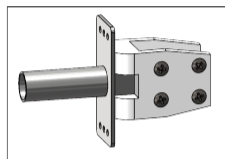

PEÇAS DE REPOSIÇÃO:

PORTA VAI E VEM (W)

**Kingspan**[®] [®]
Construindo o Futuro

Perfil Alumínio Marco 130mm
Cód.: 131932
Perfil Alumínio Tampa Resistência do Marco
Cód.: 131935

Visor Policarbonato 40mm x 300mm x 600mm arredondado
Cód.: 131811

Dobradiça Porta Vai e Vem
Cód.: 131951

Borracha de Vedação Porta VV Tipo T
Cód.: 133257

PERFIL ALUM. ACAB SUP. E INF. PV
CÓD.: 133274

Opcionais de Bumper

Bumper asa de avião para Porta Vai e Vem
Cód.: 131998
Material: ABS

Bumper para portas
Cód.: 131890
Material: Chapa Xadrez em alumínio #1,20mm

A Kingspan Isoeste reserva-se o direito de alterar as especificações do produto sem aviso prévio. Produtos e espessuras mostradas neste documento não devem ser consideradas como disponíveis em estoque, para mais informações entre em contato com seu consultor ou Departamento de Atendimento ao consumidor. As informações, detalhes técnicos e instruções de fixação, entre outros, contidos neste material são fornecidos de boa fé e se aplicam aos usos descritos. As recomendações de uso devem ser verificadas quanto à adequação e conformidade com os requisitos reais, especificações e quaisquer leis e regulamentações. Para outras aplicações ou condições de uso, a Kingspan Isoeste oferece um Serviço de suporte técnico, cuja orientação deve ser solicitada para usos de produtos Kingspan Isoeste não especificamente descritos aqui. Imagens meramente ilustrativas.