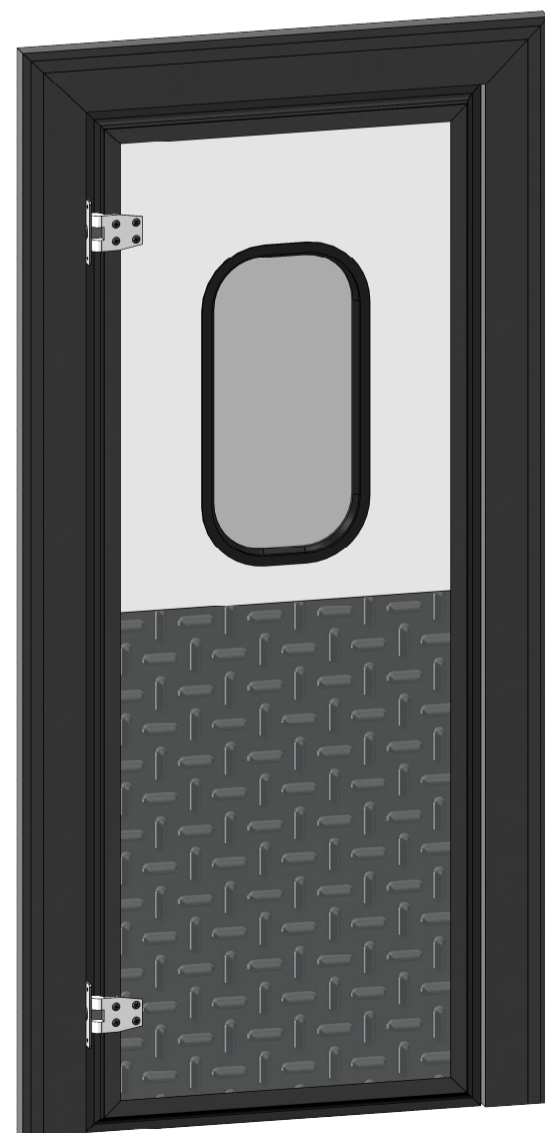

PEÇAS DE REPOSIÇÃO:

PORTA VAI E VEM (W)

**Kingspan**[®] [®]
Construindo o Futuro

Perfil Alumínio Marco 130mm
Cód.: 131932
Perfil Alumínio Tampa Resistência do Marco
Cód.: 131935

Visor Policarbonato 40mm x 300mm x 600mm arredondado
Cód.: 131811

Dobradiça Porta Vai e Vem
Cód.: 131951

Borracha de Vedação Porta VV Tipo T
Cód.: 133257

PERFIL ALUM. ACAB SUP. E INF. PV
CÓD.: 133274

Opcionais de Bumper

Bumper asa de avião para Porta Vai e Vem
Cód.: 131998
Material: ABS

Bumper para portas
Cód.: 131890
Material: Chapa Xadrez em alumínio #1,20mm

A Kingspan Isoeste reserva-se o direito de alterar as especificações do produto sem aviso prévio. Produtos e espessuras mostradas neste documento não devem ser consideradas como disponíveis em estoque, para mais informações entre em contato com seu consultor ou Departamento de Atendimento ao consumidor. As informações, detalhes técnicos e instruções de fixação, entre outros, contidos neste material são fornecidos de boa fé e se aplicam aos usos descritos. As recomendações de uso devem ser verificadas quanto à adequação e conformidade com os requisitos reais, especificações e quaisquer leis e regulamentações. Para outras aplicações ou condições de uso, a Kingspan Isoeste oferece um Serviço de suporte técnico, cuja orientação deve ser solicitada para usos de produtos Kingspan Isoeste não especificamente descritos aqui. Imagens meramente ilustrativas.