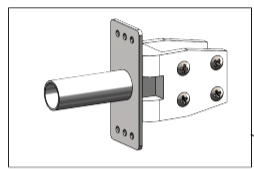

PEÇAS DE REPOSIÇÃO:

**PORTA VAI E VEM FOLHA DUPLA
(W FOLHA DUPLA)**

**Kingspan**[®] 
Construindo o Futuro

Perfil Alumínio Marco 130mm
CÓD.: 131932
Perfil Alumínio Tampa Resistência do Marco
CÓD.: 131935

Visor Policarbonato 40mm x 300mm x 600mm arredondado
CÓD.: 131811

Dobradiça Porta Vai e Vem
CÓD.: 131951

Borracha Vedação Porta VV Tipo T
CÓD.:133257

Perfil Alumínio Acabamento Superior e Inferior PV
CÓD.: 133274

Opcionais de Bumper

Bumper asa de avião para Porta Vai e Vem
CÓD.:131998
Material: ABS

Bumper para portas
CÓD.: 131890
Material: Chapa Xadrez em alumínio #1,20mm

A Kingspan Isoeste reserva-se o direito de alterar as especificações do produto sem aviso prévio. Produtos e espessuras mostradas neste documento não devem ser consideradas como disponíveis em estoque, para mais informações entre em contato com seu consultor ou Departamento de Atendimento ao consumidor. As informações, detalhes técnicos e instruções de fixação, entre outros, contidos neste material são fornecidos de boa fé e se aplicam aos usos descritos. As recomendações de uso devem ser verificadas quanto à adequação e conformidade com os requisitos reais, especificações e quaisquer leis e regulamentações. Para outras aplicações ou condições de uso, a Kingspan Isoeste oferece um Serviço de suporte técnico, cuja orientação deve ser solicitada para usos de produtos Kingspan Isoeste não especificamente descritos aqui. Imagens meramente ilustrativas.