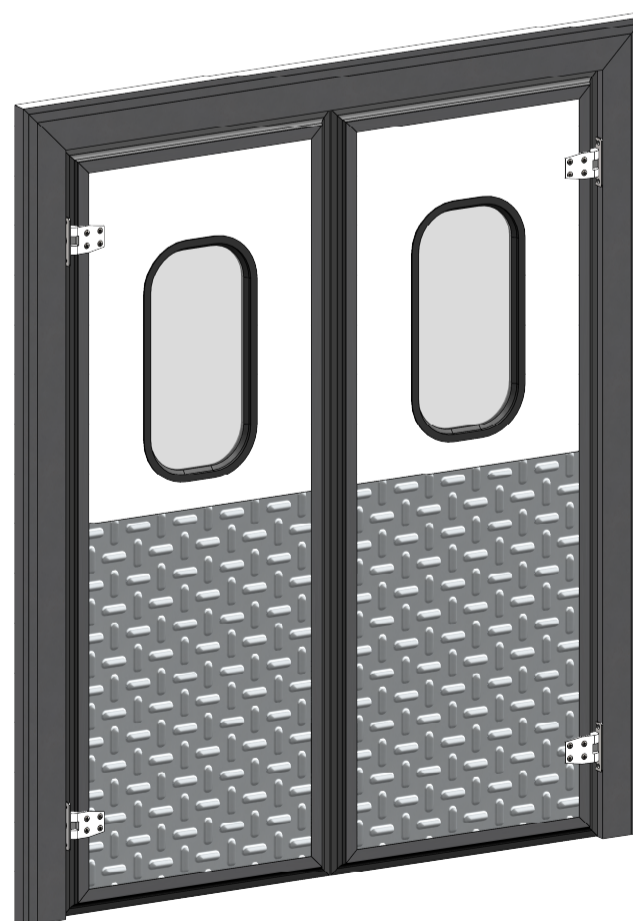

PEÇAS DE REPOSIÇÃO:

**PORTA VAI E VEM FOLHA DUPLA
(W FOLHA DUPLA)**

**Kingspan**[®] 
Construindo o Futuro

Perfil Alumínio Marco 130mm
CÓD.: 131932
Perfil Alumínio Tampa Resistência do Marco
CÓD.: 131935

Visor Policarbonato 40mm x 300mm x 600mm arredondado
CÓD.: 131811

Dobradiça Porta Vai e Vem
CÓD.: 131951

Borracha Vedação Porta VV Tipo T
CÓD.:133257

Perfil Alumínio Acabamento Superior e Inferior PV
CÓD.: 133274

Opcionais de Bumper

Bumper asa de avião para Porta Vai e Vem
CÓD.:131998
Material: ABS

Bumper para portas
CÓD.: 131890
Material: Chapa Xadrez em alumínio #1,20mm

A Kingspan Isoeste reserva-se o direito de alterar as especificações do produto sem aviso prévio. Produtos e espessuras mostradas neste documento não devem ser consideradas como disponíveis em estoque, para mais informações entre em contato com seu consultor ou Departamento de Atendimento ao consumidor. As informações, detalhes técnicos e instruções de fixação, entre outros, contidos neste material são fornecidos de boa fé e se aplicam aos usos descritos. As recomendações de uso devem ser verificadas quanto à adequação e conformidade com os requisitos reais, especificações e quaisquer leis e regulamentações. Para outras aplicações ou condições de uso, a Kingspan Isoeste oferece um Serviço de suporte técnico, cuja orientação deve ser solicitada para usos de produtos Kingspan Isoeste não especificamente descritos aqui. Imagens meramente ilustrativas.