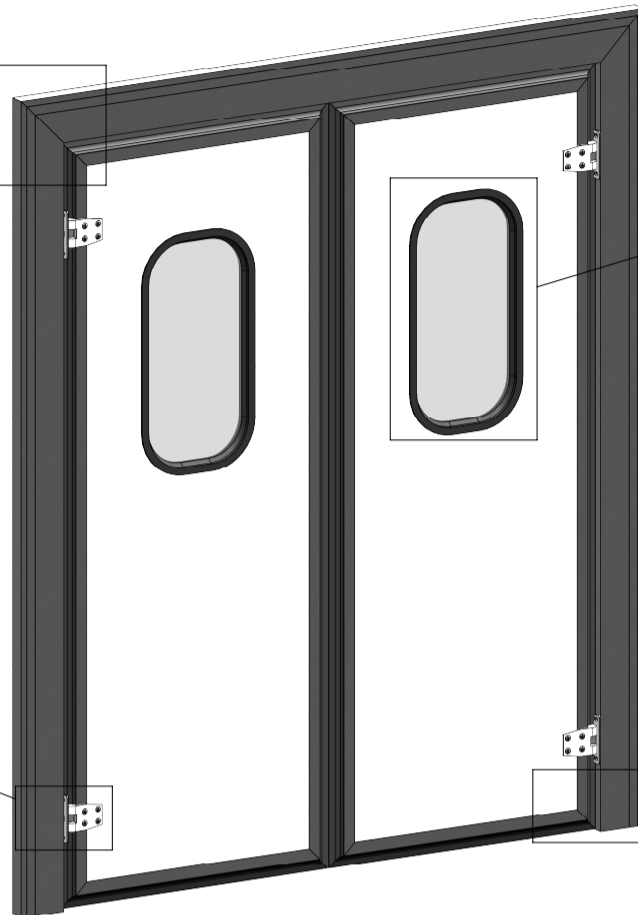

PEÇAS DE REPOSIÇÃO:

**PORTA VAI E VEM FOLHA DUPLA
(W FOLHA DUPLA)**

**Kingspan**[®] 
Construindo o Futuro

Perfil Alumínio Marco 130mm
CÓD.: 131932
Perfil Alumínio Tampa Resistência do Marco
CÓD.: 131935

Visor Policarbonato 40mm x 300mm x 600mm arredondado
CÓD.: 131811

Dobradiça Porta Vai e Vem
CÓD.: 131951

Borracha Vedação Porta VV Tipo T
CÓD.:133257

Perfil Alumínio Acabamento Superior e Inferior PV
CÓD.: 133274

Opcionais de Bumper

Bumper asa de avião para Porta Vai e Vem
CÓD.:131998
Material: ABS

Bumper para portas
CÓD.: 131890
Material: Chapa Xadrez em alumínio #1,20mm

A Kingspan Isoeste reserva-se o direito de alterar as especificações do produto sem aviso prévio. Produtos e espessuras mostradas neste documento não devem ser consideradas como disponíveis em estoque, para mais informações entre em contato com seu consultor ou Departamento de Atendimento ao consumidor. As informações, detalhes técnicos e instruções de fixação, entre outros, contidos neste material são fornecidos de boa fé e se aplicam aos usos descritos. As recomendações de uso devem ser verificadas quanto à adequação e conformidade com os requisitos reais, especificações e quaisquer leis e regulamentações. Para outras aplicações ou condições de uso, a Kingspan Isoeste oferece um Serviço de suporte técnico, cuja orientação deve ser solicitada para usos de produtos Kingspan Isoeste não especificamente descritos aqui. Imagens meramente ilustrativas.