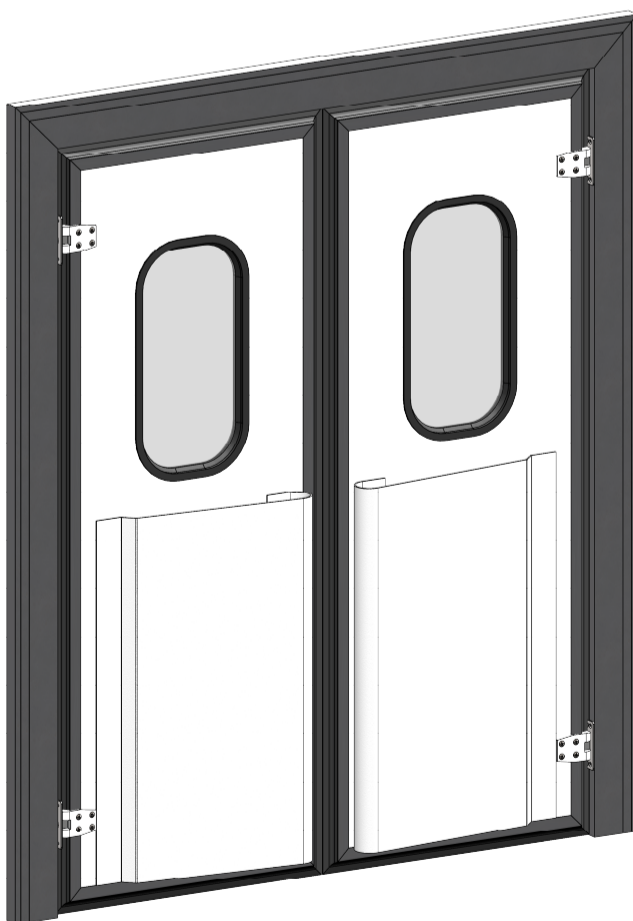

PEÇAS DE REPOSIÇÃO:

**PORTA VAI E VEM FOLHA DUPLA
(W FOLHA DUPLA)**

**Kingspan**[®] 
Construindo o Futuro

Perfil Alumínio Marco 130mm
CÓD.: 131932
Perfil Alumínio Tampa Resistência do Marco
CÓD.: 131935

Visor Policarbonato 40mm x 300mm x 600mm arredondado
CÓD.: 131811

Dobradiça Porta Vai e Vem
CÓD.: 131951

Borracha Vedação Porta VV Tipo T
CÓD.:133257

Perfil Alumínio Acabamento Superior e Inferior PV
CÓD.: 133274

Opcionais de Bumper

Bumper asa de avião para Porta Vai e Vem
CÓD.:131998
Material: ABS

Bumper para portas
CÓD.: 131890
Material: Chapa Xadrez em alumínio #1,20mm

A Kingspan Isoeste reserva-se o direito de alterar as especificações do produto sem aviso prévio. Produtos e espessuras mostradas neste documento não devem ser consideradas como disponíveis em estoque, para mais informações entre em contato com seu consultor ou Departamento de Atendimento ao consumidor. As informações, detalhes técnicos e instruções de fixação, entre outros, contidos neste material são fornecidos de boa fé e se aplicam aos usos descritos. As recomendações de uso devem ser verificadas quanto à adequação e conformidade com os requisitos reais, especificações e quaisquer leis e regulamentações. Para outras aplicações ou condições de uso, a Kingspan Isoeste oferece um Serviço de suporte técnico, cuja orientação deve ser solicitada para usos de produtos Kingspan Isoeste não especificamente descritos aqui. Imagens meramente ilustrativas.