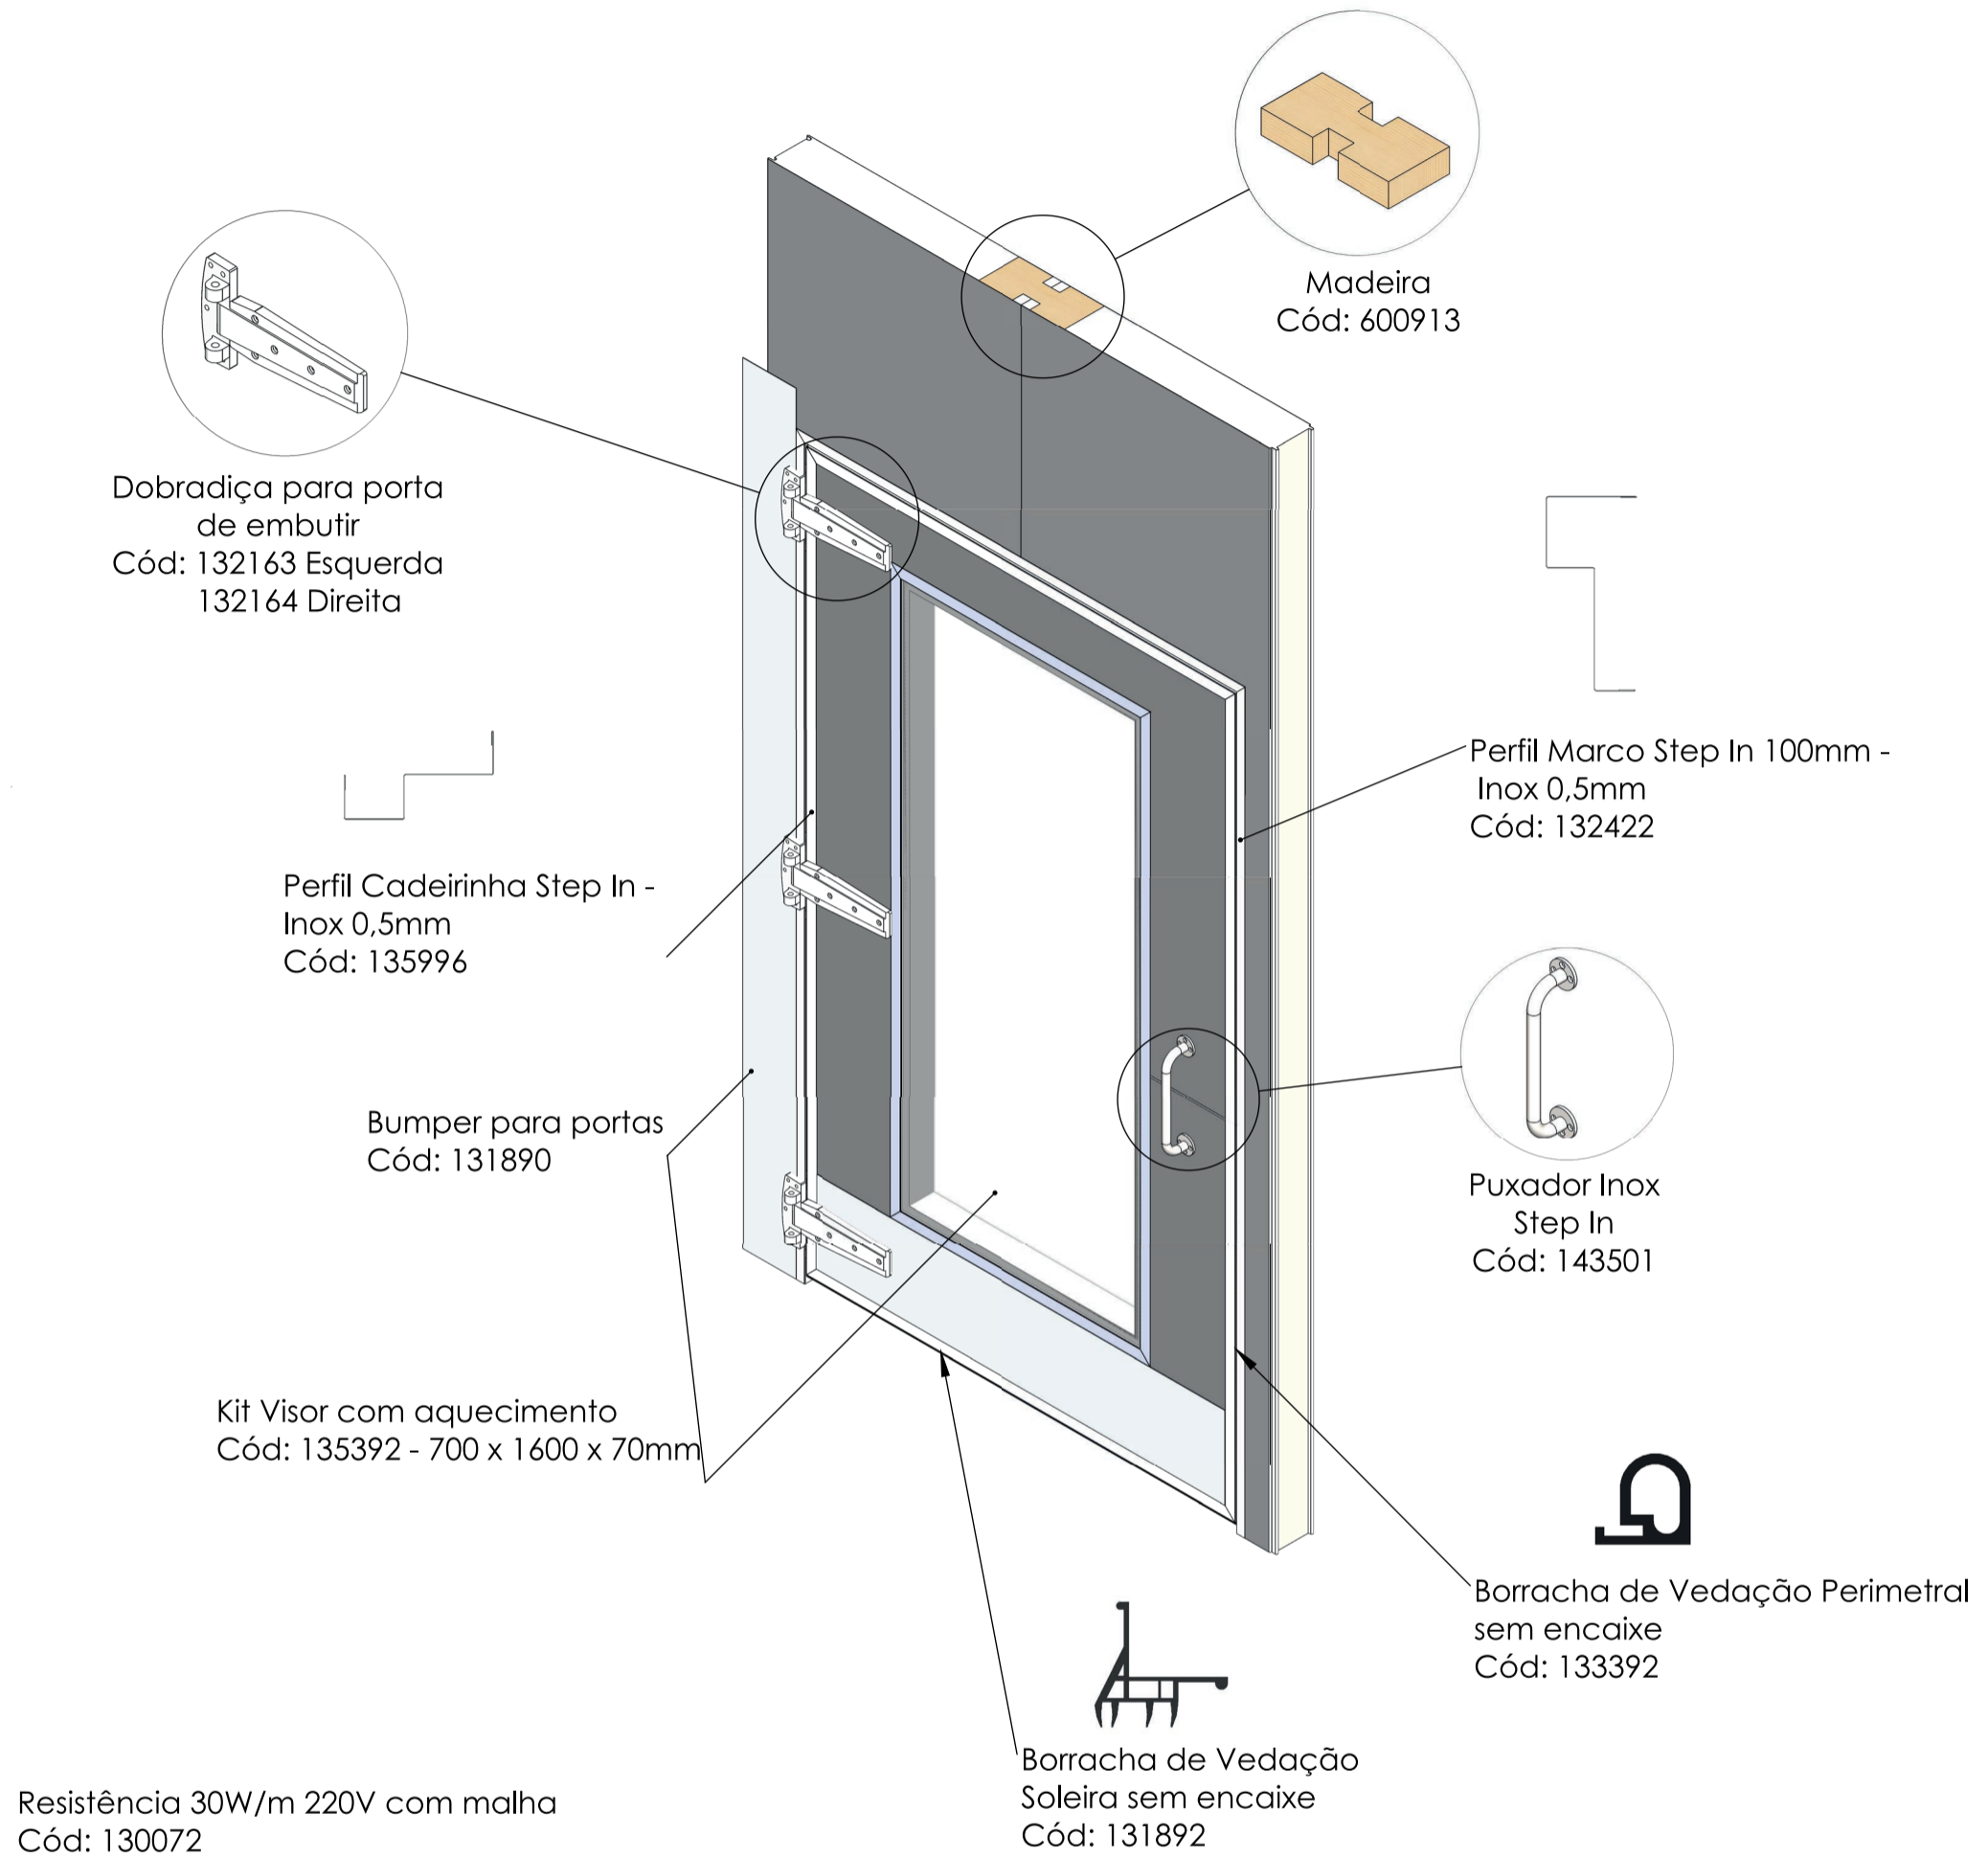

PEÇAS DE REPOSIÇÃO:

PORTA STEP-IN DE EMBUTIR

Porta Step In de Embutir

Opcionais:

Base chapa externa Step In
Cód: 143544

Base chapa interna Step In
Cód: 143543

A Kingspan Isoeste reserva-se o direito de alterar as especificações do produto sem aviso prévio. Produtos e espessuras mostradas neste documento não devem ser consideradas como disponíveis em estoque, para mais informações entre em contato com seu consultor ou Departamento de Atendimento ao consumidor. As informações, detalhes técnicos e instruções de fixação, entre outros, contidos neste material são fornecidos de boa fé e se aplicam aos usos descritos. As recomendações de uso devem ser verificadas quanto à adequação e conformidade com os requisitos reais, especificações e quaisquer leis e regulamentações. Para outras aplicações ou condições de uso, a Kingspan Isoeste oferece um Serviço de suporte técnico, cuja orientação deve ser solicitada para usos de produtos Kingspan Isoeste não especificamente descritos aqui. Imagens meramente ilustrativas.

Para garantir que você esteja visualizando as informações mais recentes e precisas do produto, faça a leitura do código QR diretamente ao lado.

® Kingspan and the Lion Device are Registered Trademarks of the Kingspan Group plc in the UK, Ireland and other countries. All rights reserved.