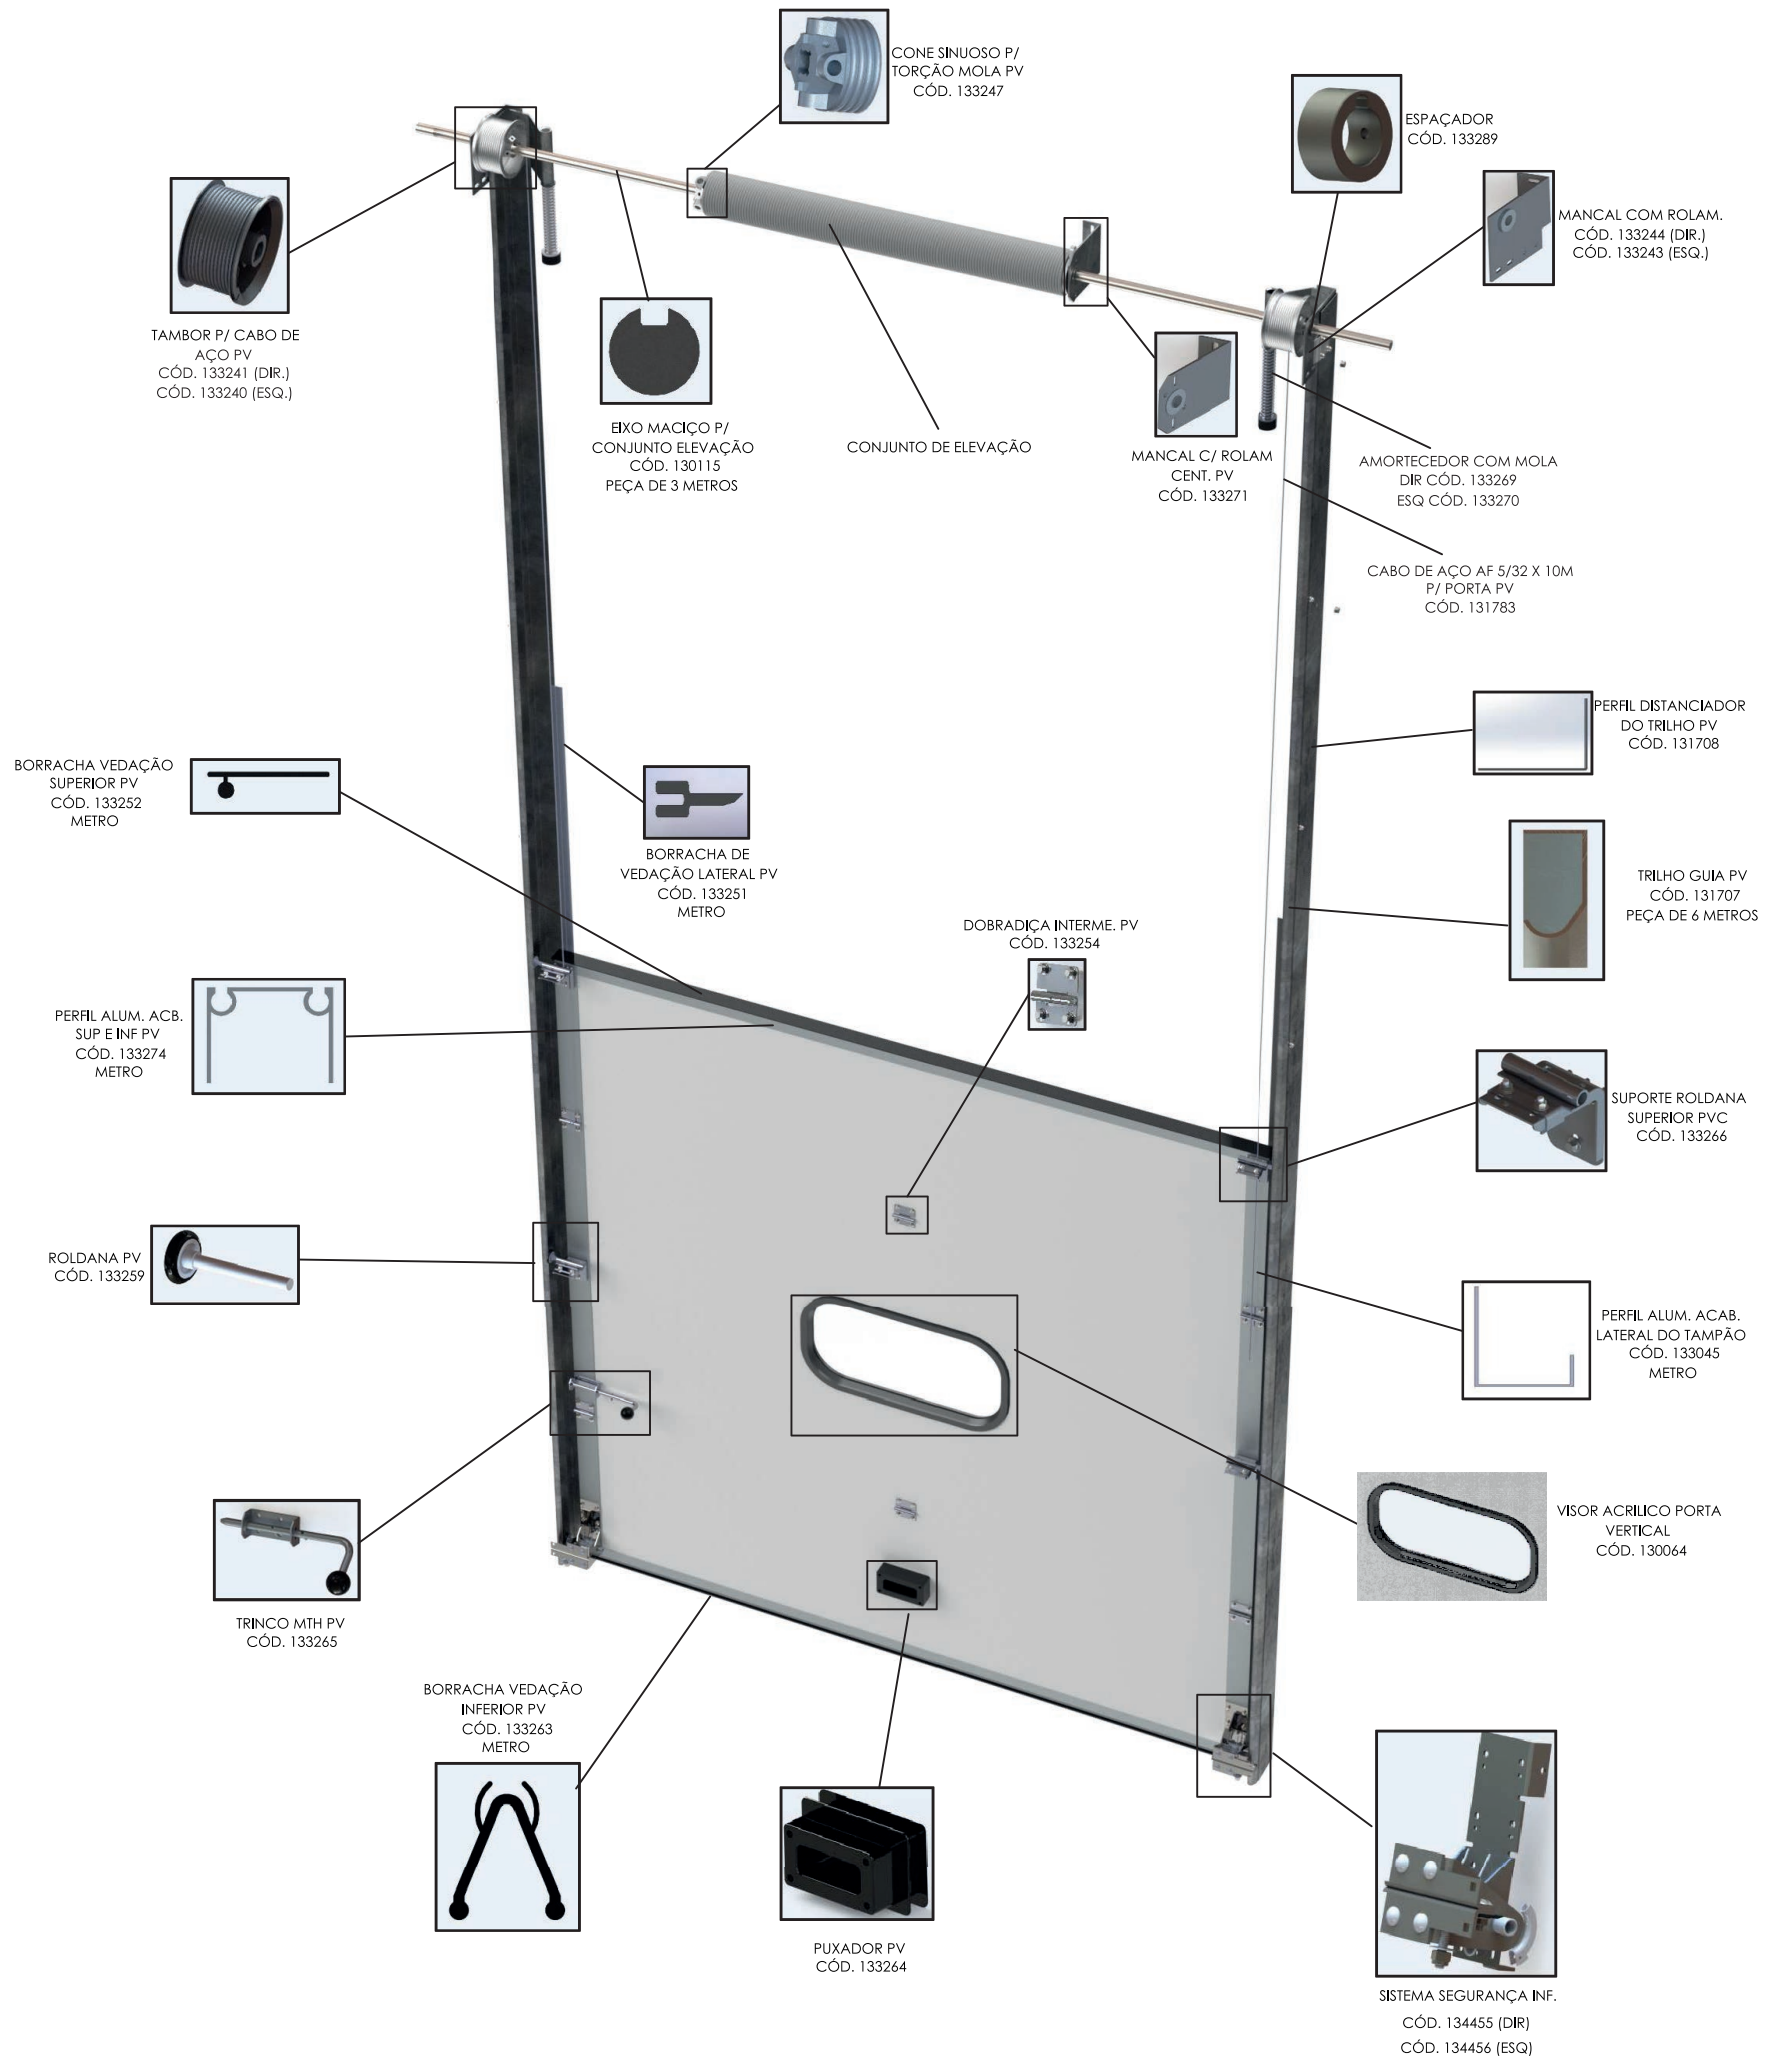

PEÇAS DE REPOSIÇÃO:

## PORTA SECCIONAL GUILHOTINA SEM TALHA

# Porta Seccional Guilhotina Sem Talha

Construindo o Futuro

A Kingspan Isoeste reserva-se o direito de alterar as especificações do produto sem aviso prévio. Produtos e espessuras mostradas neste documento não devem ser consideradas como disponíveis em estoque, para mais informações entre em contato com seu consultor ou Departamento de Atendimento ao consumidor. As informações, detalhes técnicos e instruções de fixação, entre outros, contidos neste material são fornecidos de boa fé e se aplicam aos usos descritos. As recomendações de uso devem ser verificadas quanto à adequação e conformidade com os requisitos reais, especificações e quaisquer leis e regulamentações. Para outras aplicações ou condições de uso, a Kingspan Isoeste oferece um Serviço de suporte técnico, cuja orientação deve ser solicitada para usos de produtos Kingspan Isoeste não especificamente descritos aqui. Imagens meramente ilustrativas.