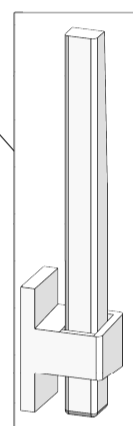

PEÇAS DE REPOSIÇÃO:

**PORTA GIRATÓRIA
BLOCO FECHAMENTO
(GBF)**

Borracha de Vedação Perimetral com encaixe
Cód.: 133378

Resistencia 30W/m 220V com malha
Cód.: 130072 - Folha 100mm

Bloco de fechamento
Cód.: 130789

Resistência 50W/m 220V com malha
Cód.: 131911 - Folha 150mm

Engate
Cód.: 130793

Dobradiça com rampa universal
Cód.: 131944 (Folhas 50 a 100mm)
130791 (Folha 150mm)

Top para maçaneta
Cód.: 130800

8x Parafusos Inox Cabeça Escareada
Fenda Cruzada Rosca Soberba
5,5 x 50mm - Cód.: 132287

Maçaneta externa direita
Cód.: 130799 (Pequena) para folha de 70mm
130162 (Grande) para folhas de 100 e 150mm
Maçaneta externa esquerda
Cód.: 130157 (Pequena) para folha de 70mm
130161 (Grande) para folhas de 100 e 150mm

Perfil alumínio Marco 130
Cód.: 131932
Perfil Alumínio tampa resistência do marco
Cód.: 131935

Maçaneta interna
Cód.: 130795 (Pequena) para folha de 70mm
Cód.: 130160(Grande) para folhas de 100 e 150mm