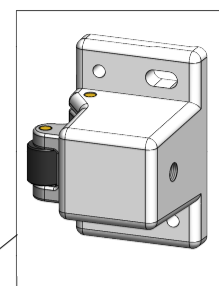

PEÇAS DE REPOSIÇÃO:

**PORTA GIRATÓRIA
BLOCO FECHAMENTO
(GBF)**

Borracha de Vedação Perimetral com encaixe
Cód.: 133378

Resistencia 30W/m 220V com malha
Cód.: 130072 - Folha 100mm

Bloco de fechamento
Cód.: 130789

Resistência 50W/m 220V com malha
Cód.: 131911 - Folha 150mm

Engate
Cód.: 130793

Dobradiça com rampa universal
Cód.: 131944 (Folhas 50 a 100mm)
130791 (Folha 150mm)

Top para maçaneta
Cód.: 130800

8x Parafusos Inox Cabeça Escareada
Fenda Cruzada Rosca Soberba
5,5 x 50mm - Cód.: 132287