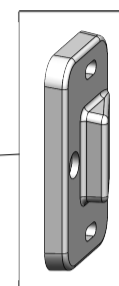

PEÇAS DE REPOSIÇÃO:

**PORTA GIRATÓRIA
BLOCO FECHAMENTO
(GBF)**

Borracha de Vedação Perimetral com encaixe
Cód.: 133378

Resistencia 30W/m 220V com malha
Cód.: 130072 - Folha 100mm

Bloco de fechamento
Cód.: 130789

Resistência 50W/m 220V com malha
Cód.: 131911 - Folha 150mm

Engate
Cód.: 130793

Dobradiça com rampa universal
Cód.: 131944 (Folhas 50 a 100mm)
130791 (Folha 150mm)

Top para maçaneta
Cód.: 130800

8x Parafusos Inox Cabeça Escareada
Fenda Cruzada Rosca Soberba
5,5 x 50mm - Cód.: 132287

Maçaneta externa direita
Cód.: 130799 (Pequena) para folha de 70mm
130162 (Grande) para folhas de 100 e 150mm
Maçaneta externa esquerda
Cód.: 130157 (Pequena) para folha de 70mm
130161 (Grande) para folhas de 100 e 150mm