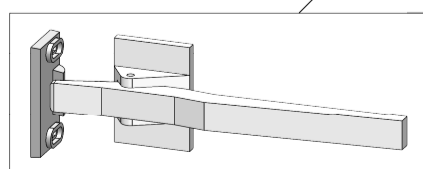

Maçaneta interna
Cód.: 130795 (Pequena) para folha de 70mm
Cód.: 130160(Grande) para folhas de 100 e 150mm

Opcionais	Código
Resistência 30W/m 220V (Folha de 70mm)	130072
Kit Visor com aquecimento 600mm X 800mm X 100mm	135309
Kit Visor com aquecimento 600mm X 800mm X 150mm	135310
Kit Visor com aquecimento 950mm X 950mm X 70mm	135335
Kit Visor com aquecimento 950mm X 950mm X 100mm	135311
Kit Visor com aquecimento 950mm X 950mm X 150mm	135312