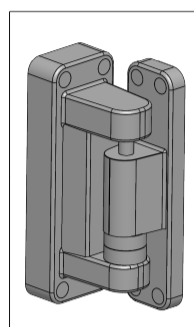

PEÇAS DE REPOSIÇÃO:

**PORTA GIRATÓRIA
BLOCO FECHAMENTO
(GBF)**

Borracha de Vedação Perimetral com encaixe
Cód.: 133378

Resistencia 30W/m 220V com malha
Cód.: 130072 - Folha 100mm

Bloco de fechamento
Cód.: 130789

Resistência 50W/m 220V com malha
Cód.: 131911 - Folha 150mm

Engate
Cód.: 130793

Dobradiça com rampa universal
Cód.: 131944 (Folhas 50 a 100mm)
130791 (Folha 150mm)

Top para maçaneta
Cód.: 130800

8x Parafusos Inox Cabeça Escareada
Fenda Cruzada Rosca Soberba
5,5 x 50mm - Cód.: 132287

Maçaneta externa direita
Cód.: 130799 (Pequena) para folha de 70mm
130162 (Grande) para folhas de 100 e 150mm
Maçaneta externa esquerda
Cód.: 130157 (Pequena) para folha de 70mm
130161 (Grande) para folhas de 100 e 150mm