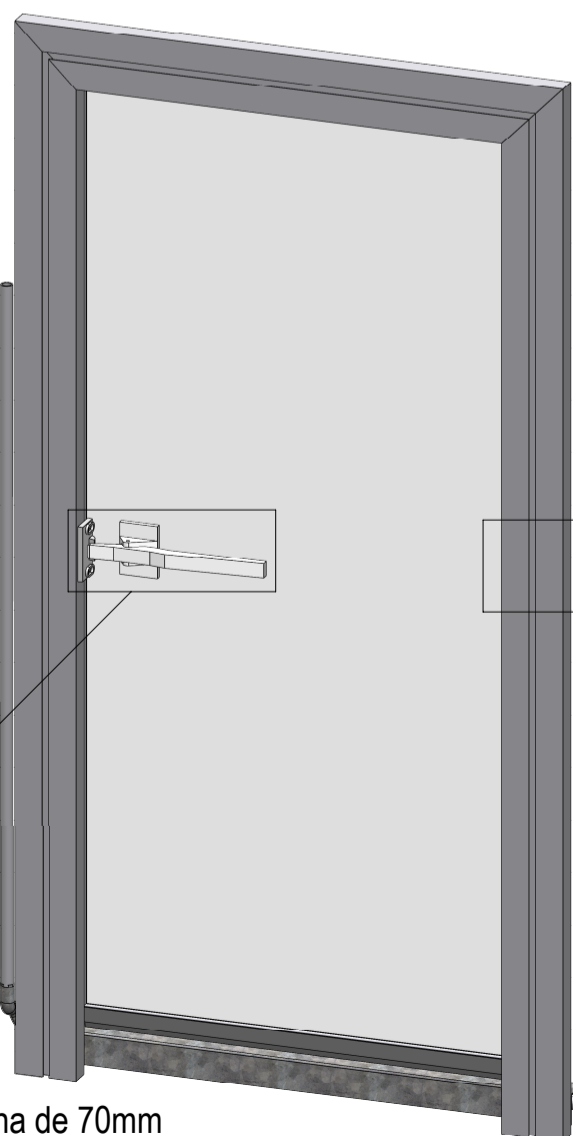

Borracha de Vedação Perimetral com encaixe
Cód.: 133378

Resistencia 30W/m 220V com malha
Cód.: 130072 - Folha 100mm

Bloco de fechamento
Cód.: 130789

Resistência 50W/m 220V com malha
Cód.: 131911 - Folha 150mm

Engate
Cód.: 130793

Dobradiça com rampa universal
Cód.: 131944 (Folhas 50 a 100mm)
130791 (Folha 150mm)

Top para maçaneta
Cód.: 130800

8x Parafusos Inox Cabeça Escareada
Fenda Cruzada Rosca Soberba
5,5 x 50mm - Cód.: 132287

Maçaneta externa direita
Cód.: 130799 (Pequena) para folha de 70mm
130162 (Grande) para folhas de 100 e 150mm
Maçaneta externa esquerda
Cód.: 130157 (Pequena) para folha de 70mm
130161 (Grande) para folhas de 100 e 150mm

Perfil Alumínio 70mm acabamento tampão
Cód.: 130043
Perfil Alumínio 100mm acabamento tampão
Cód.: 130011
Perfil Alumínio 150mm acabamento tampão
Cód.: 133014

Borracha de vedação soleira com encaixe
Cód.: 131899

Perfil alumínio Marco 130
Cód.: 131932
Perfil Alumínio tampa resistência do marco
Cód.: 131935

Maçaneta interna
Cód.: 130795 (Pequena) para folha de 70mm
Cód.: 130160(Grande) para folhas de 100 e 150mm

Opcionais	Código
Resistência 30W/m 220V (Folha de 70mm)	130072
Kit Visor com aquecimento 600mm X 800mm X 100mm	135309
Kit Visor com aquecimento 600mm X 800mm X 150mm	135310
Kit Visor com aquecimento 950mm X 950mm X 70mm	135335
Kit Visor com aquecimento 950mm X 950mm X 100mm	135311
Kit Visor com aquecimento 950mm X 950mm X 150mm	135312