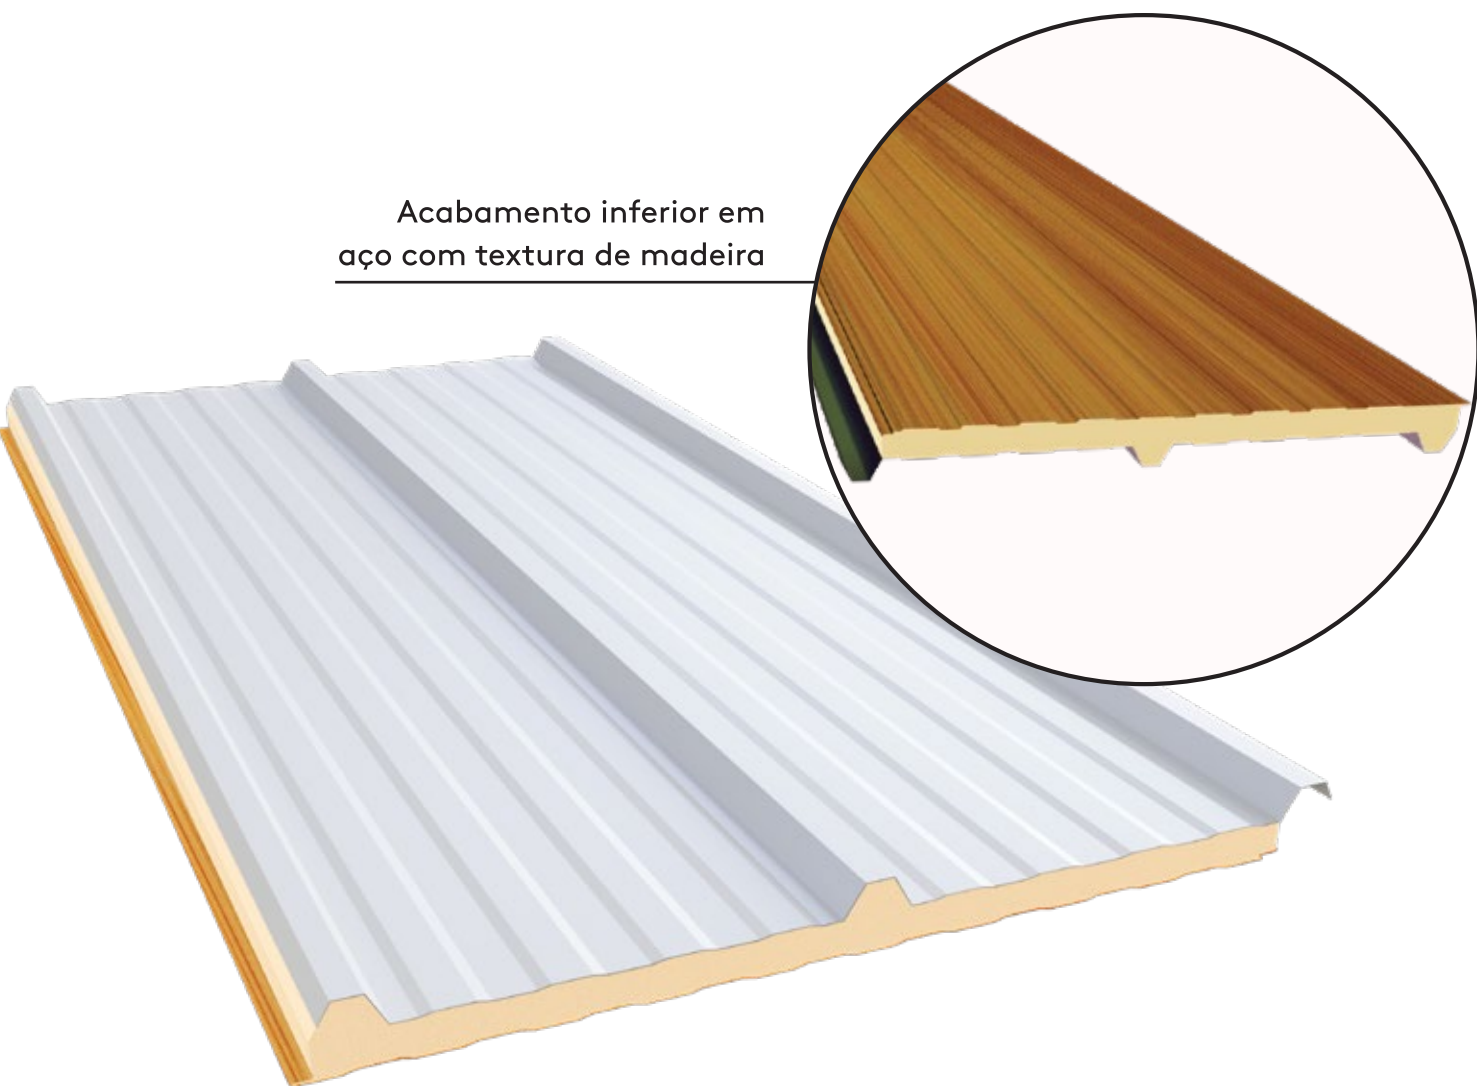

Acabamento inferior em
aço com textura de madeira

ISOTELHAS COM ACABAMENTO EM TEXTURA DE MADEIRA

É recomendada para quem busca conforto térmico com economia de energia e consequente redução de investimento nos equipamentos de climatização. Vencem maiores vãos, economizando na estrutura da cobertura.

ACABAMENTO EXTERNO

ACABAMENTO INTERNO

As informações técnicas e detalhes de instalação permanecem os mesmos das Isotelhas Trapezoidais 3-TP. Consulte-as através do QR CODE ao lado.

A Kingspan Isoeste reserva-se o direito de alterar as especificações do produto sem aviso prévio. Produtos e espessuras mostradas neste documento não devem ser consideradas como disponíveis em estoque, para mais informações entre em contato com seu consultor ou Departamento de Atendimento ao consumidor. As informações, detalhes técnicos e instruções de fixação, entre outros, contidos neste material são fornecidos de boa fé e se aplicam aos usos descritos. As recomendações de uso devem ser verificadas quanto à adequação e conformidade com os requisitos reais, especificações e quaisquer leis e regulamentações. Para outras aplicações ou condições de uso, a Kingspan Isoeste oferece um Serviço de suporte técnico, cuja orientação deve ser solicitada para usos de produtos Kingspan Isoeste não especificamente descritos aqui. Imagens meramente ilustrativas.