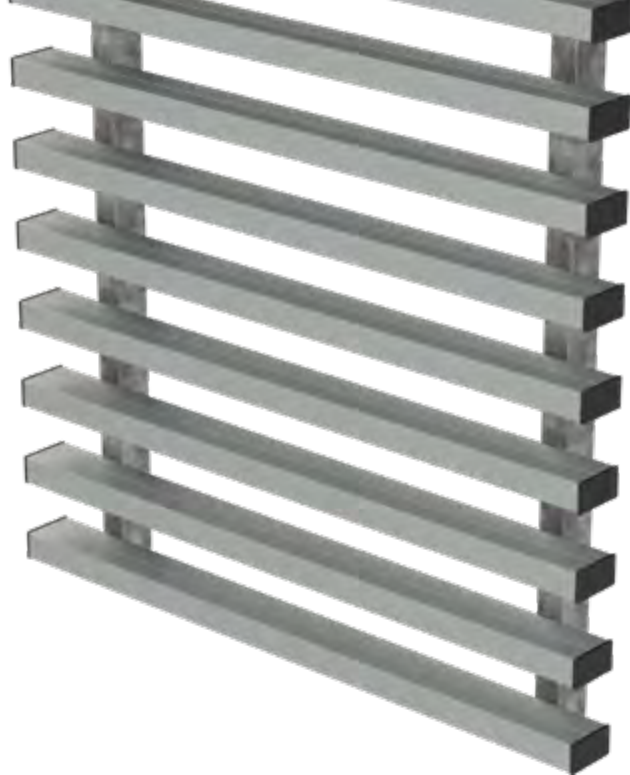

CATÁLOGO
Bruse AIR

Visual único para fachadas com
incríveis efeitos de luz e sombra!

A linha AirBrise Kingspan Isoeste apresenta um simples sistema de montagem e uma aparência imponente que permite efeitos de sombra e luz em fachadas e ambientes internos.

AIR Brise

Simple Instalação

O AirBrise é composto pelo Perfil Guia que é instalado no substrato e então instala-se o Porta Guia Brise por meio do seu encaixe, fechando as laterais com a tampa e resultando em um lindo acabamento.

Tampa Brise
acabamento exclusivo

Características:

Material	Espessura
Alumínio	1,0 mm *
Aço Galvalume pré-pintado	0,65 mm **
Tampa	
Plástico injetado de alta resistência	

MATERIAL	Modelo	Espessura (mm)	Peso Próprio (Kg/m)	Comprimento máximo (m)	Vão máximo entre apoios (mm)
AÇO	40x80	0,65	1,85	6	2000
	50x95	0,65	2,1	6	2000
	50x150	0,65	2,64	6	2000
	70x175	0,65	3,07	6	2000
	100x200	0,65	3,63	6	2000
ALUMÍNIO ESTUCADO	50x95	1	1,15	6	2000
	50x150	1	1,46	6	2000
	70x175	1	1,69	6	2000
	100x200	1	2,00	6	2000

* Espessura de #1,0 mm na liga 3105 acabamento estucado, pós pintado ou alumínio natural.

** Espessura de #0,65 mm (Conforme normas ABNT-NBR 7013 e ABNT-NBR 7008), face externa cromatizada com primer poliéster (4 a 6 microns), acabamento com pintura em poliéster (18 a 22 microns).