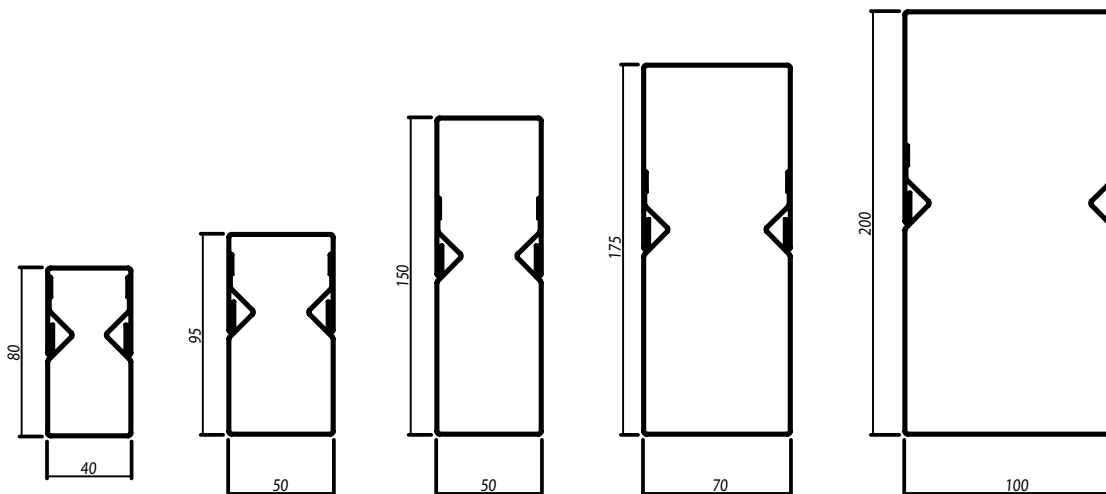

Colorindo seu design

Trabalhamos com várias opções da paleta de cores da tabela RAL, tudo para deixar a sua criatividade livre o suficiente para criar as mais belas obras.