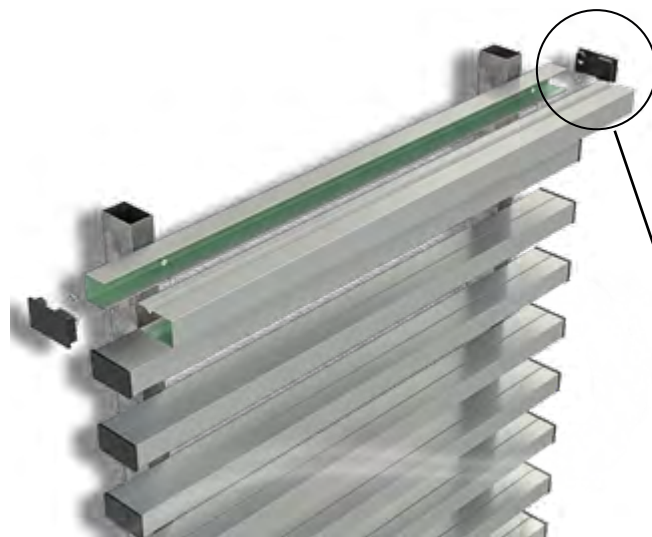

CATÁLOGO
Bruse AIR

Visual único para fachadas com
incríveis efeitos de luz e sombra!

A linha AirBrise Kingspan Isoeste apresenta um simples sistema de montagem e uma aparência imponente que permite efeitos de sombra e luz em fachadas e ambientes internos.

AIR Brise

Simple Instalação

O AirBrise é composto pelo Perfil Guia que é instalado no substrato e então instala-se o Porta Guia Brise por meio do seu encaixe, fechando as laterais com a tampa e resultando em um lindo acabamento.

Tampa Brise
acabamento exclusivo

Características:

Material	Espessura
Alumínio	1,0 mm *
Aço Galvalume pré-pintado	0,65 mm **
Tampa	
Plástico injetado de alta resistência	

MATERIAL	Modelo	Espessura (mm)	Peso Próprio (Kg/m)	Comprimento máximo (m)	Vão máximo entre apoios (mm)
AÇO	40x80	0,65	1,85	6	2000
	50x95	0,65	2,1	6	2000
	50x150	0,65	2,64	6	2000
	70x175	0,65	3,07	6	2000
	100x200	0,65	3,63	6	2000
ALUMÍNIO ESTUCADO	50x95	1	1,15	6	2000
	50x150	1	1,46	6	2000
	70x175	1	1,69	6	2000
	100x200	1	2,00	6	2000