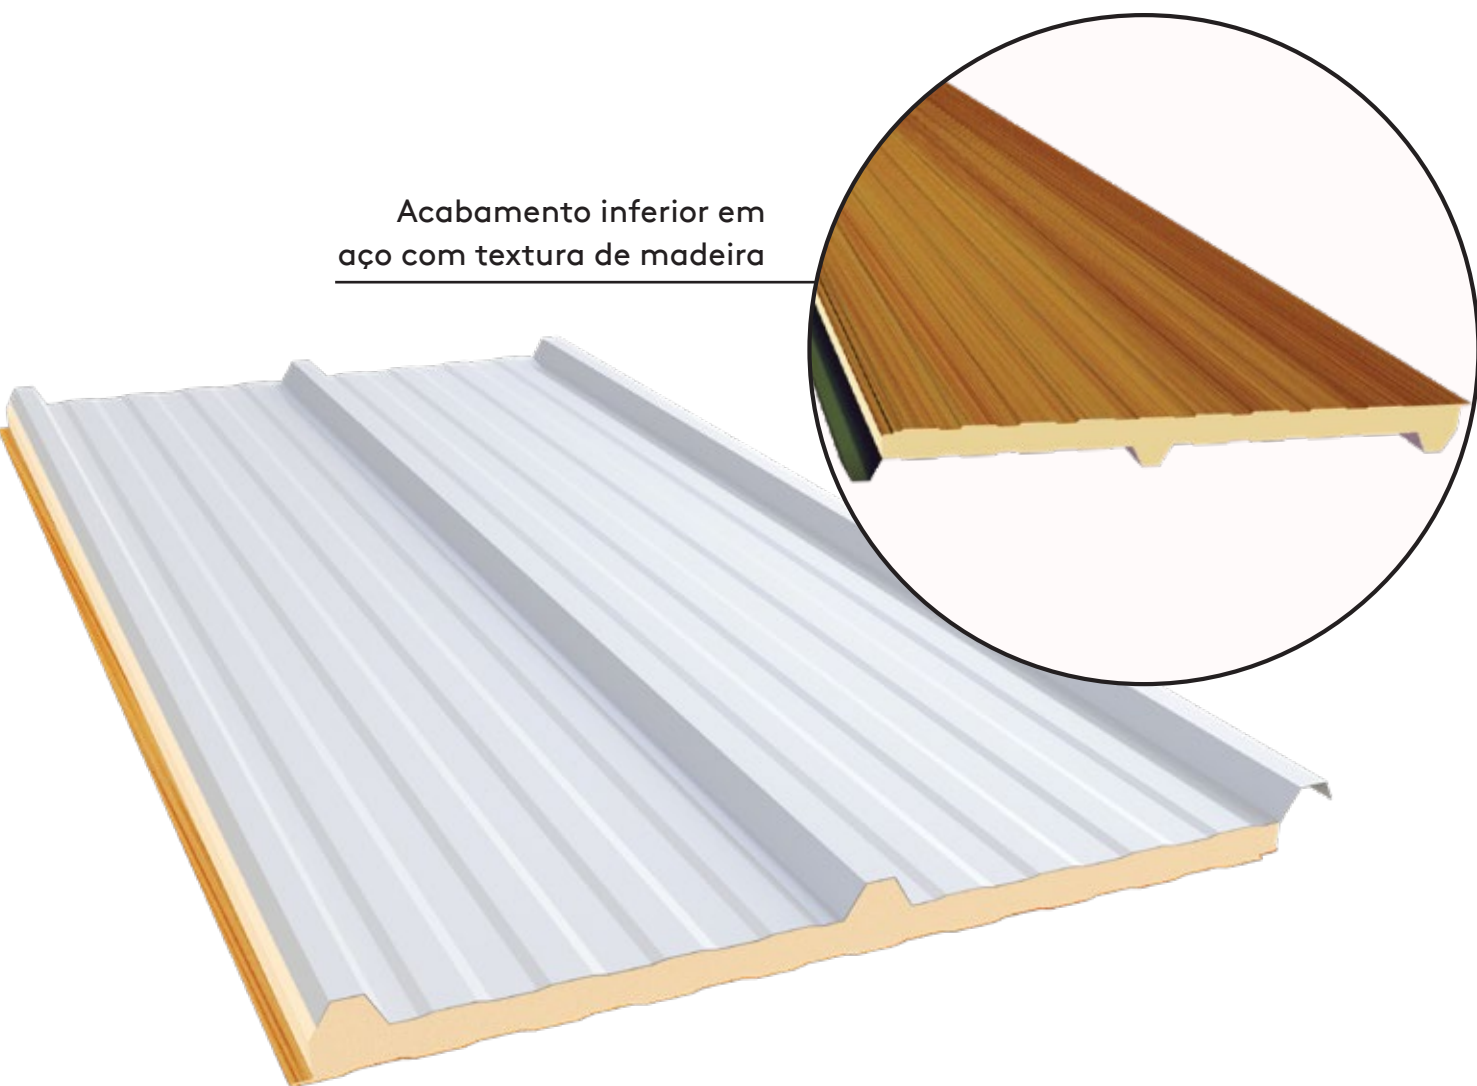

Acabamento inferior em  
aço com textura de madeira

# ISOTELHAS COM ACABAMENTO EM TEXTURA DE MADEIRA

É recomendada para quem busca conforto térmico com economia de energia e consequente redução de investimento nos equipamentos de climatização. Vencem maiores vãos, economizando na estrutura da cobertura.

## ACABAMENTO EXTERNO