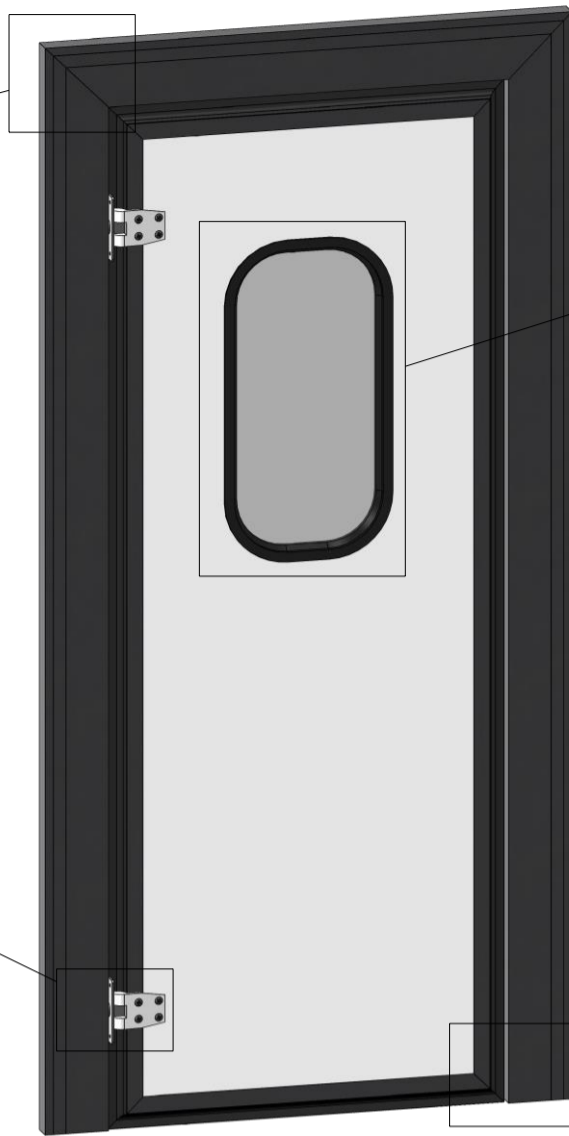

Porta Vai e Vem (VV)

Perfil Alumínio Marco 130mm
Cód.: 131932
Perfil Alumínio Tampa Resistência do Marco
Cód.: 131935

Visor Policabornato 40mm x 300mm x 600mm arredondado
Cód.: 131811

Dobradiça Porta Vai e Vem
Cód.: 131951

Borracha de Vedação Porta VV Tipo T
Cód.: 133257

PERFIL ALUM. ACAB SUP. E INF. PV
CÓD.: 133274

Opcionais de Bumper

Bumper asa de avião para Porta Vai e Vem
Cód.: 131998
Material: ABS

Bumper para portas
Cód.: 131890
Material: Chapa Xadrez em alumínio #1,20mm

Consumo de itens por tamanhos de porta			
COD	DESCRIÇÃO	ate 1000mm x 2000mm	ate 1200mm x 2200mm
131932	Perfil alumínio marco 130mm	6 m	12 m
131935	Perfil alumínio tampa resistência do marco	6 m	12 m
133257	Borracha de vedação porta VV tipo T	7,5 m	7,5 m
133274	Perfil alum. acab sup.e inf. pv	6 m	12 m