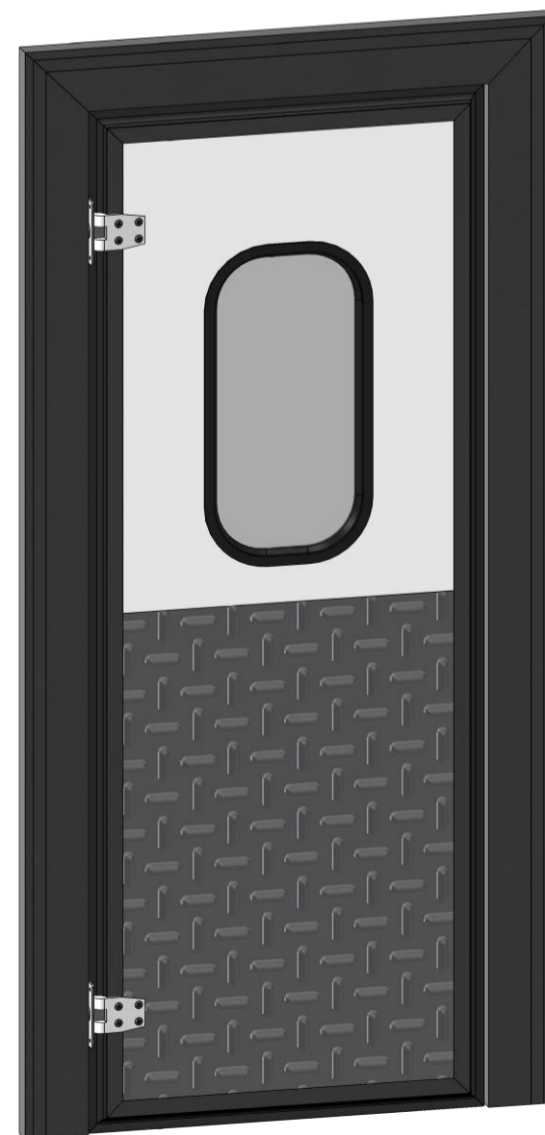

Porta Vai e Vem (VV)

Perfil Alumínio Marco 130mm
Cód.: 131932
Perfil Alumínio Tampa Resistência do Marco
Cód.: 131935

Visor Policabornato 40mm x 300mm x 600mm arredondado
Cód.: 131811

Dobradiça Porta Vai e Vem
Cód.: 131951

Borracha de Vedação Porta VV Tipo T
Cód.: 133257

PERFIL ALUM. ACAB SUP. E INF. PV
CÓD.: 133274

Opcionais de Bumper

Bumper asa de avião para Porta Vai e Vem
Cód.: 131998
Material: ABS

Bumper para portas
Cód.: 131890
Material: Chapa Xadrez em alumínio #1,20mm

Consumo de itens por tamanhos de porta			
COD	DESCRIÇÃO	ate 1000mm x 2000mm	ate 1200mm x 2200mm
131932	Perfil alumínio marco 130mm	6 m	12 m
131935	Perfil alumínio tampa resistência do marco	6 m	12 m
133257	Borracha de vedação porta VV tipo T	7,5 m	7,5 m
133274	Perfil alum. acab sup.e inf. pv	6 m	12 m