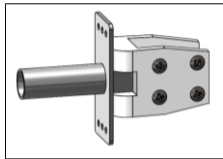

Porta Vai e Vem (VV)

Perfil Alumínio Marco 130mm
Cód.: 131932
Perfil Alumínio Tampa Resistência do Marco
Cód.: 131935

Visor Policabornato 40mm x 300mm x 600mm arredondado
Cód.: 131811

Dobradiça Porta Vai e Vem
Cód.: 131951

Borracha de Vedação Porta VV Tipo T
Cód.: 133257

PERFIL ALUM. ACAB SUP. E INF. PV
CÓD.: 133274

Opcionais de Bumper

Bumper asa de avião para Porta Vai e Vem
Cód.: 131998
Material: ABS

Bumper para portas
Cód.: 131890
Material: Chapa Xadrez em alumínio #1,20mm

Consumo de itens por tamanhos de porta			
COD	DESCRIÇÃO	ate 1000mm x 2000mm	ate 1200mm x 2200mm
131932	Perfil alumínio marco 130mm	6 m	12 m
131935	Perfil alumínio tampa resistência do marco	6 m	12 m
133257	Borracha de vedação porta VV tipo T	7,5 m	7,5 m
133274	Perfil alum. acab sup.e inf. pv	6 m	12 m