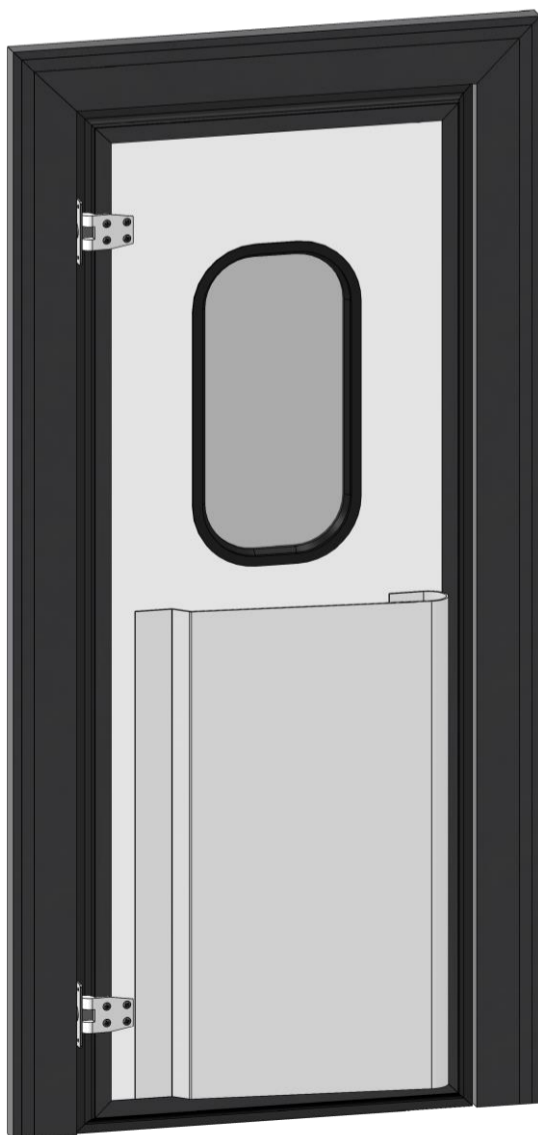

Porta Vai e Vem (VV)

Perfil Alumínio Marco 130mm
Cód.: 131932
Perfil Alumínio Tampa Resistência do Marco
Cód.: 131935

Visor Policabornato 40mm x 300mm x 600mm arredondado
Cód.: 131811

Dobradiça Porta Vai e Vem
Cód.: 131951

Borracha de Vedação Porta VV Tipo T
Cód.: 133257

PERFIL ALUM. ACAB SUP. E INF. PV
CÓD.: 133274

Opcionais de Bumper

Bumper asa de avião para Porta Vai e Vem
Cód.: 131998
Material: ABS

Bumper para portas
Cód.: 131890
Material: Chapa Xadrez em alumínio #1,20mm

Consumo de itens por tamanhos de porta			
COD	DESCRIÇÃO	ate 1000mm x 2000mm	ate 1200mm x 2200mm
131932	Perfil alumínio marco 130mm	6 m	12 m
131935	Perfil alumínio tampa resistência do marco	6 m	12 m
133257	Borracha de vedação porta VV tipo T	7,5 m	7,5 m
133274	Perfil alum. acab sup.e inf. pv	6 m	12 m