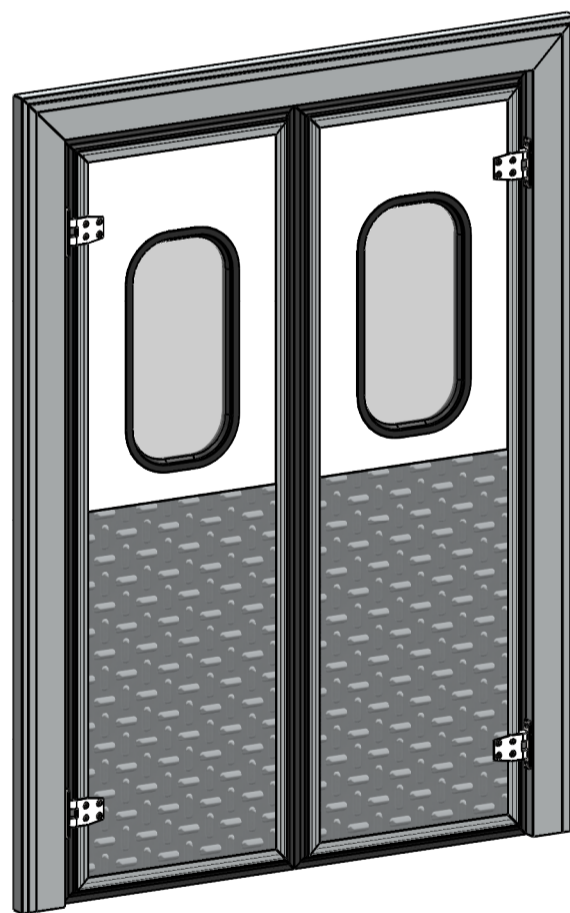

Opcionais de Bumper

Bumper asa de avião para Porta Vai e Vem
CÓD.:131998
Material: ABS

Bumper para portas
CÓD.: 131890
Material: Chapa Xadrez em alumínio #1,20mm

Consumo de itens por tamanhos de porta			
COD	DESCRIÇÃO	1200mm x 2100mm	ate 2400mm x 2600mm
131932	Perfil Alumínio Marco 130mm	6 m	12 m
131935	Perfil Alumínio Tampa Resistência do Marco	6 m	12 m
133257	Borracha de Vedação Porta VV Tipo T	12,5 m	15 m
133274	PERFIL ALUM. ACAB SUP. E INF. PV	12 m	18 m