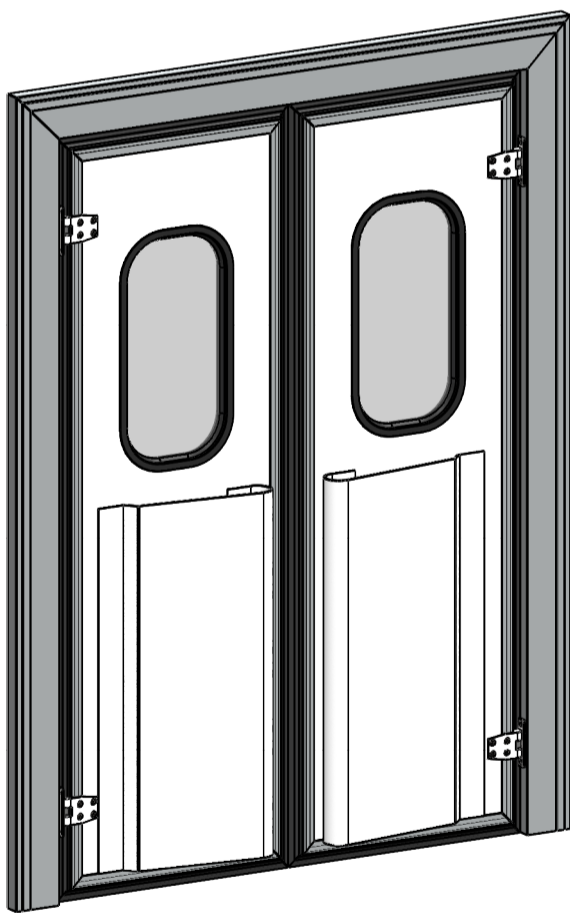

Opcionais de Bumper

Bumper asa de avião para Porta Vai e Vem
CÓD.:131998
Material: ABS

Bumper para portas
CÓD.: 131890
Material: Chapa Xadrez em alumínio #1,20mm

Consumo de itens por tamanhos de porta			
COD	DESCRIÇÃO	1200mm x 2100mm	ate 2400mm x 2600mm
131932	Perfil Alumínio Marco 130mm	6 m	12 m
131935	Perfil Alumínio Tampa Resistência do Marco	6 m	12 m
133257	Borracha de Vedação Porta VV Tipo T	12,5 m	15 m
133274	PERFIL ALUM. ACAB SUP. E INF. PV	12 m	18 m