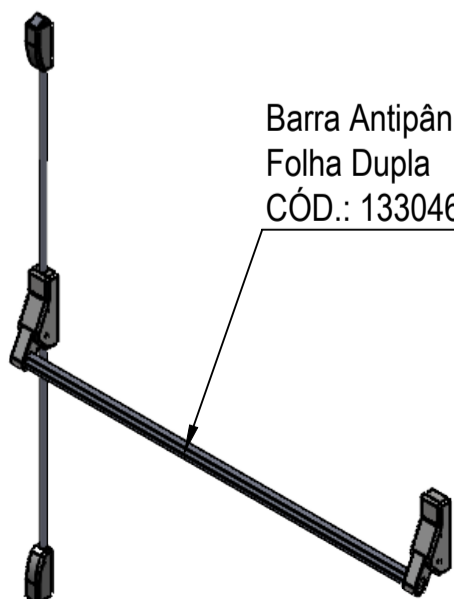

Visor Policarbonato - 600 X 800  
Cód.: 1317900 (Folha 32mm)  
131793 (Folha 50mm)

Fecho Quebra Unha SL  
CÓD.: 133384

Dobradiça INOX SL  
CÓD.: 130150 (DIR.)  
130151 (ESQ.)

Fechadura 515P sem intertravamento  
Cód.: 130117 (Folha 32mm)  
134396 (Folha 50mm)

Fechadura 5050 x 307 I (Com intertravamento)  
Cód.: 130118

Maçaneta 515 P (Com intertravamento)  
CÓD.: 130120

Borracha de Vedação Inferior Porta SL  
Cód.: 133268

Kit de vedação inferior Porta GSL  
Cód.: 135094

Barra Antipânico para Porta GSL  
Folha Dupla  
CÓD.: 133046

		G S L
Perfil Alumínio U 15 x 35 x 15mm Cód.: 141655	Perfil Alumínio Marco GSL 32mm Cód.: 133015	3 2
		G S L
Perfil Alumínio Cadeirinha com vedação GSL Cód.: 130063	Perfil Alumínio Marco GSL 50mm Cód.: 133016	5 0

Consumo de itens por tamanhos de porta

COD	DESCRIÇÃO	ate 2000mm x 2500mm
133015	Perfil Alumínio Marco GSL 32mm	12 m
141655	Perfil Alumínio U 15 x 35 x 15mm (32mm)	18 m
133016	Perfil Alumínio Marco GSL 50mm	12 m
130063	Perfil Alumínio Cadeirinha com vedação GSL (50mm)	18 m
131784	Borracha p/ vedação porta (sl) (opcional)	22 m