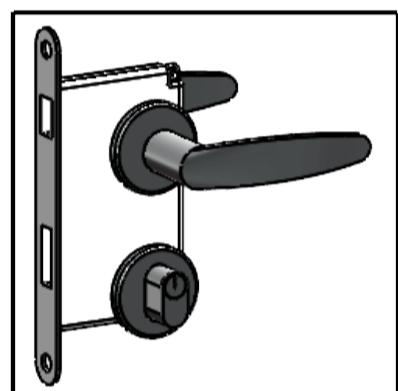

Visor Policarbonato - 600 X 800  
Cód.: 1317900 (Folha 32mm)  
131793 (Folha 50mm)

Fecho Quebra Unha SL  
CÓD.: 133384

Dobradiça INOX SL  
CÓD.: 130150 (DIR.)  
130151 (ESQ.)

Fechadura 515P sem intertravamento  
Cód.: 130117 (Folha 32mm)  
134396 (Folha 50mm)

Fechadura 5050 x 307 I (Com intertravamento)  
Cód.: 130118

Maçaneta 515 P (Com intertravamento)  
CÓD.: 130120

Borracha de Vedação Inferior Porta SL  
Cód.: 133268

Kit de vedação inferior Porta GSL  
Cód.: 135094