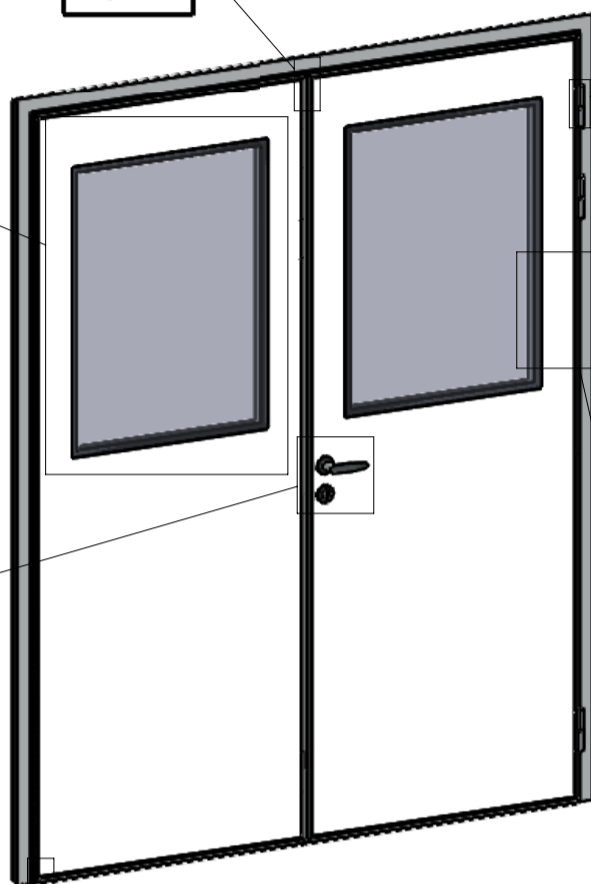

Visor Policarbonato - 600 X 800  
Cód.: 1317900 (Folha 32mm)  
131793 (Folha 50mm)

Fecho Quebra Unha SL  
CÓD.: 133384

Dobradiça INOX SL  
CÓD.: 130150 (DIR.)  
130151 (ESQ.)

Fechadura 515P sem intertravamento  
Cód.: 130117 (Folha 32mm)  
134396 (Folha 50mm)

Fechadura 5050 x 307 I (Com intertravamento)  
Cód.: 130118

Maçaneta 515 P (Com intertravamento)  
CÓD.: 130120

Borracha de Vedação Inferior Porta SL  
Cód.: 133268

Kit de vedação inferior Porta GSL  
Cód.: 135094

Barra Antipânico para Porta GSL  
Folha Dupla  
CÓD.: 133046

		G S L
Perfil Alumínio U 15 x 35 x 15mm Cód.: 141655	Perfil Alumínio Marco GSL 32mm Cód.: 133015	3 2
		G S L
Perfil Alumínio Cadeirinha com vedação GSL Cód.: 130063	Perfil Alumínio Marco GSL 50mm Cód.: 133016	5 0

Consumo de itens por tamanhos de porta

COD	DESCRIÇÃO	ate 2000mm x 2500mm
133015	Perfil Alumínio Marco GSL 32mm	12 m
141655	Perfil Alumínio U 15 x 35 x 15mm (32mm)	18 m
133016	Perfil Alumínio Marco GSL 50mm	12 m
130063	Perfil Alumínio Cadeirinha com vedação GSL (50mm)	18 m
131784	Borracha p/ vedação porta (sl) (opcional)	22 m