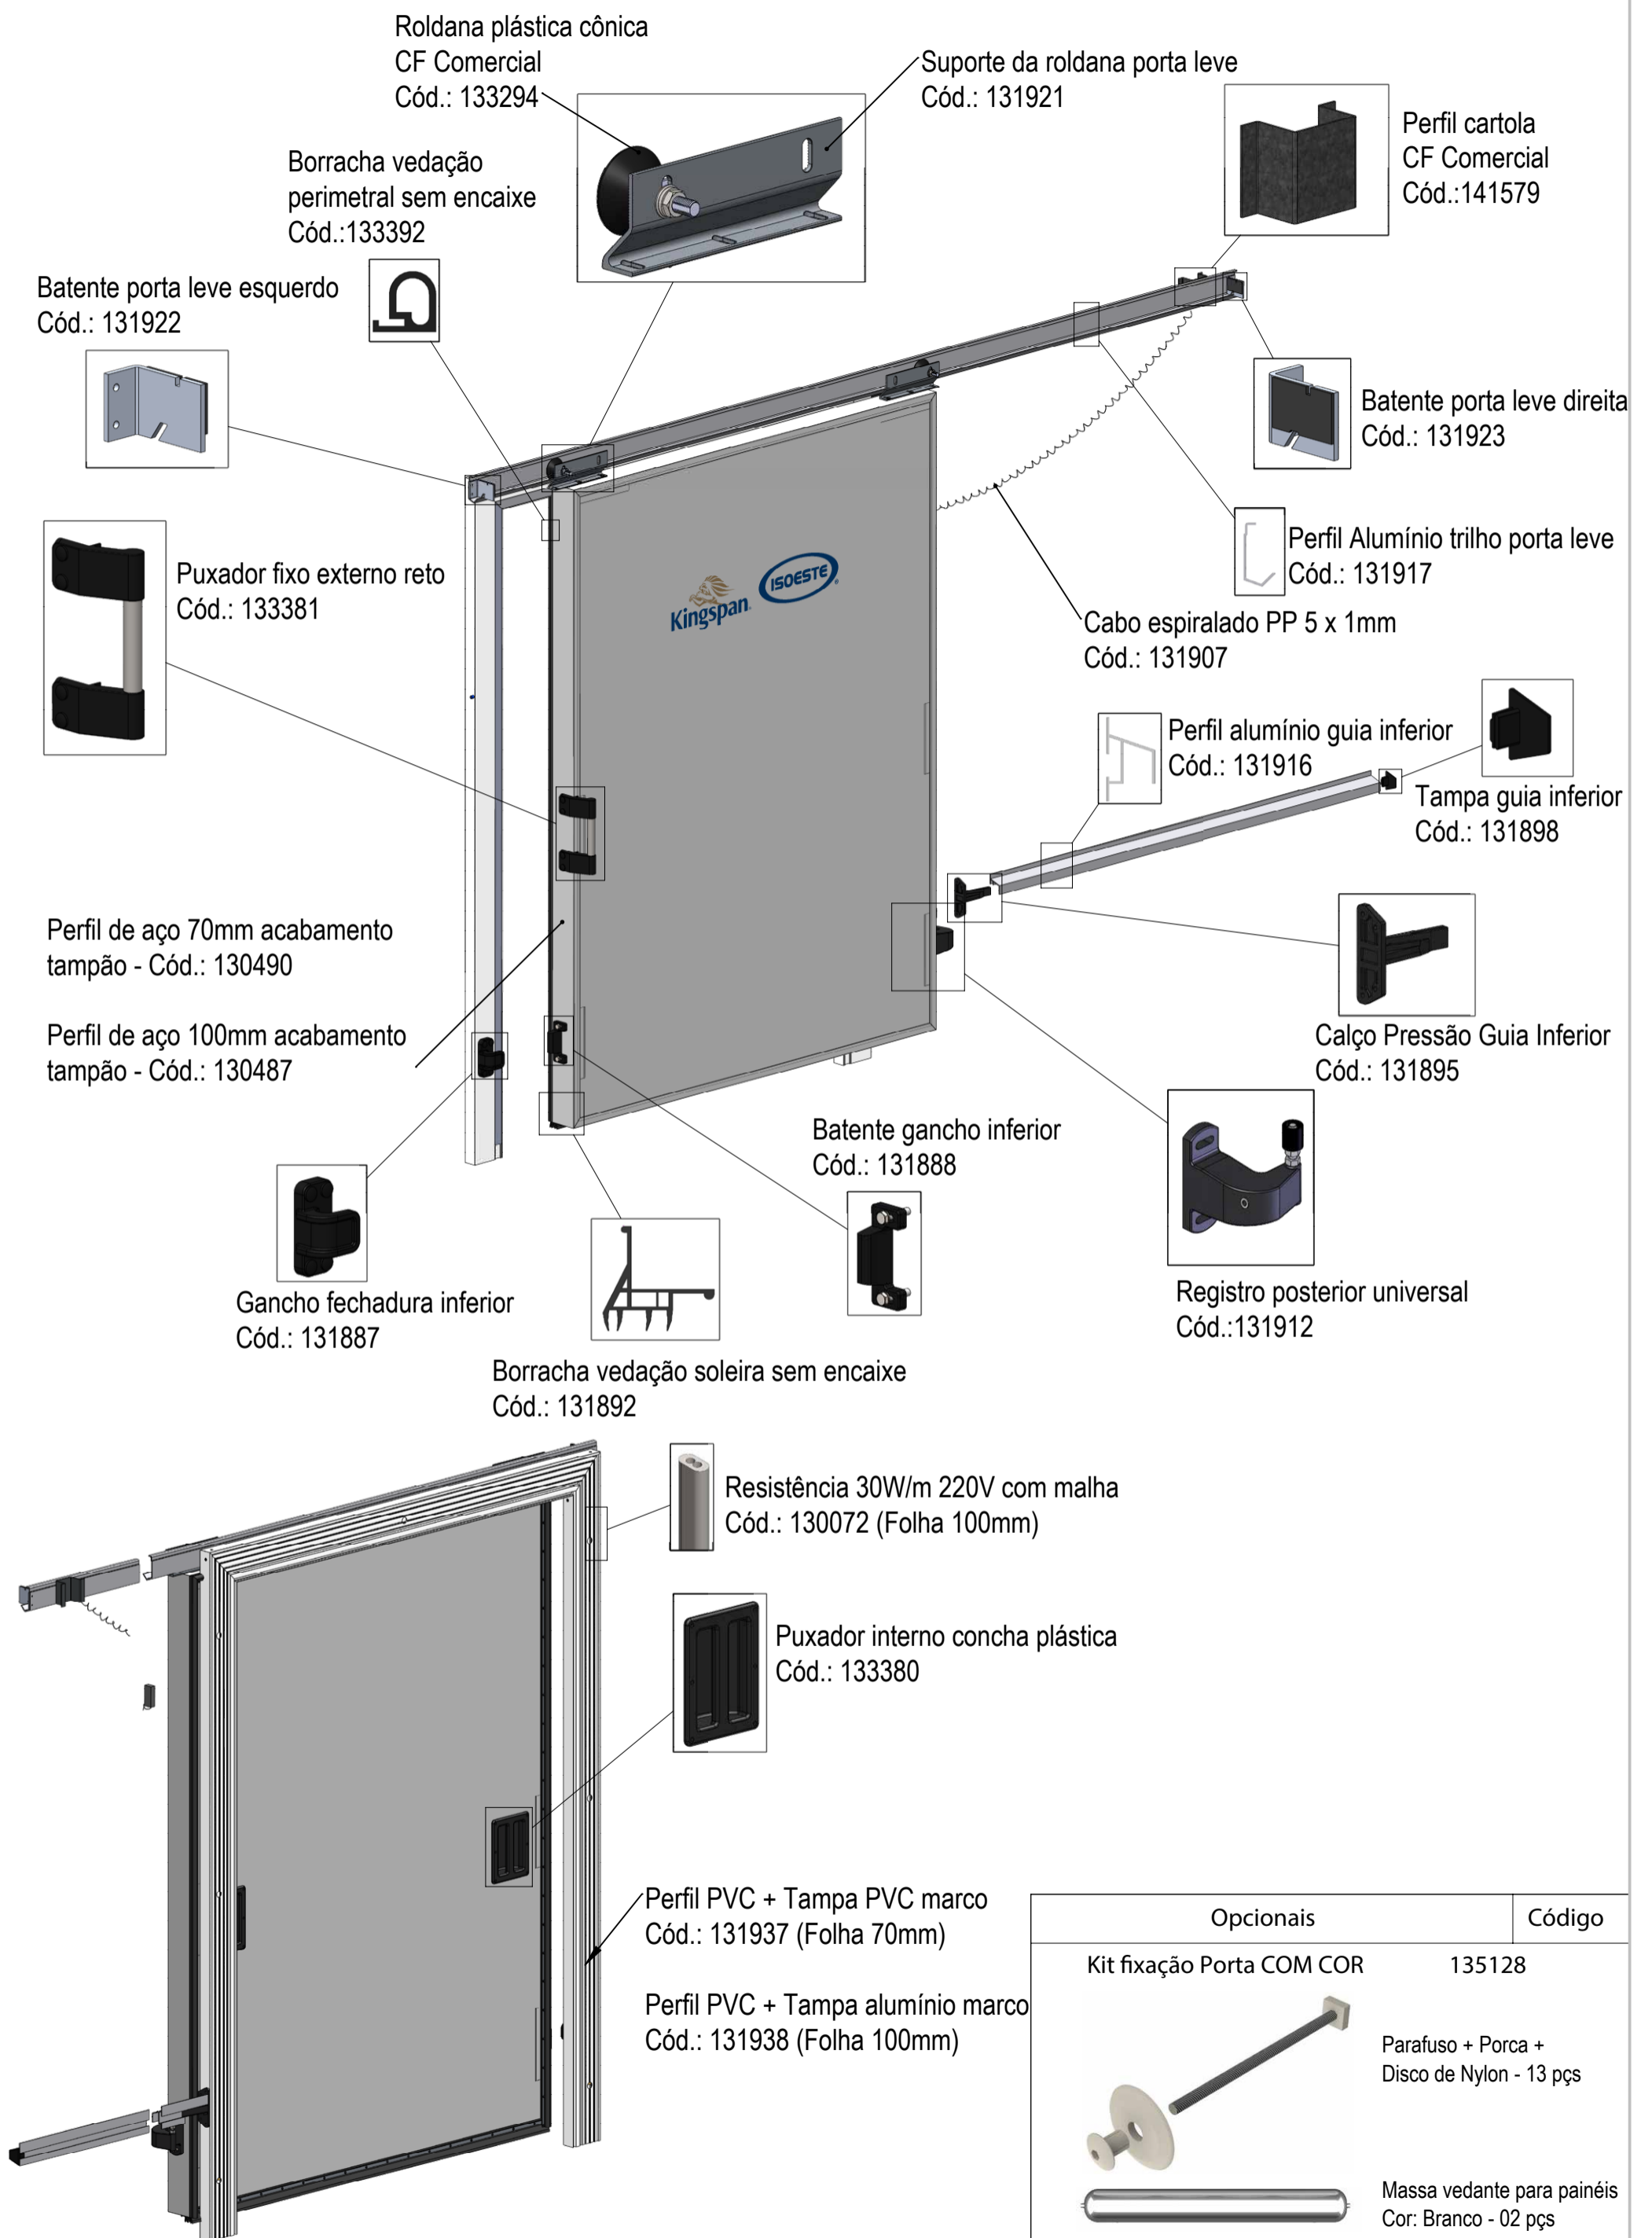

PEÇAS DE REPOSIÇÃO:

# PORTA DE CORRER FRIGORÍFICA COMERCIAL (CF COMERCIAL)

**Kingspan**<sup>®</sup> <sup>®</sup>  
Construindo o Futuro

Opcionais	Código
Kit fixação Porta COM COR	135128
	Parafuso + Porca + Disco de Nylon - 13 pçs
	Massa vedante para painéis Cor: Branco - 02 pçs