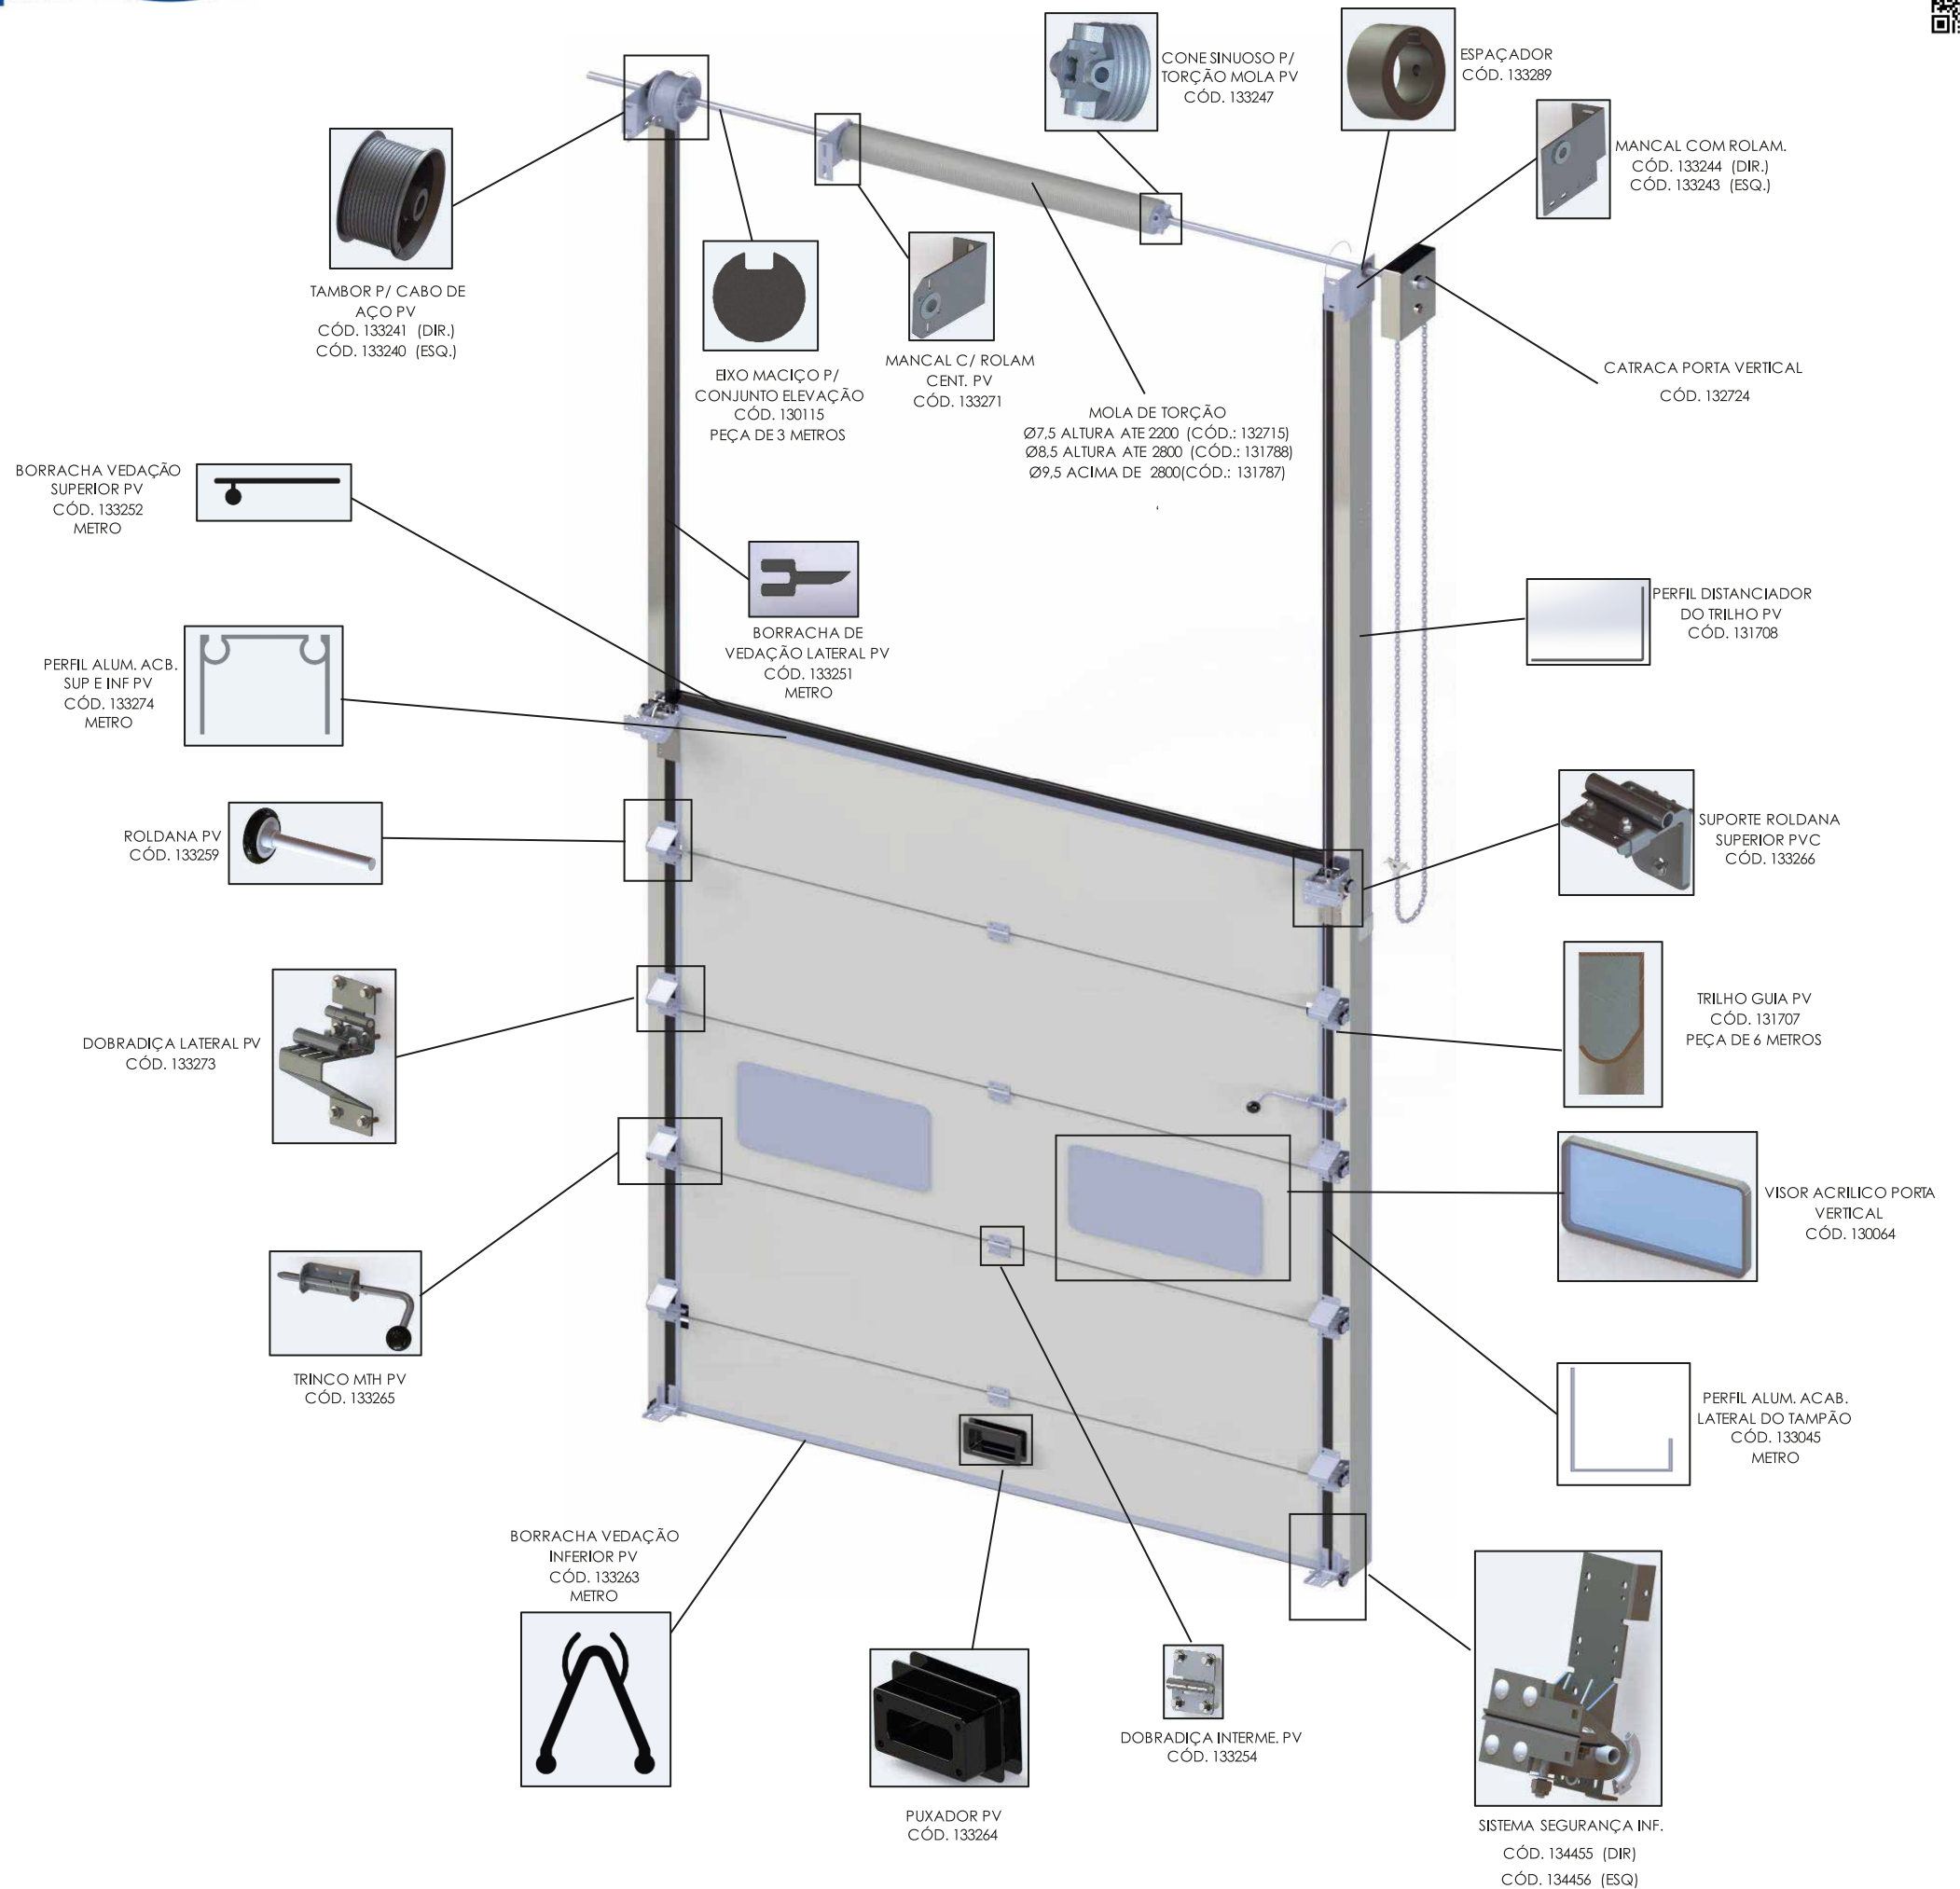

PEÇAS DE REPOSIÇÃO:

## PORTA SECCIONAL GUILHOTINA

**Construindo o Futuro**

A Kingspan Isoeste reserva-se o direito de alterar as especificações do produto sem aviso prévio. Produtos e espessuras mostradas neste documento não devem ser consideradas como disponíveis em estoque, para mais informações entre em contato com seu consultor ou Departamento de Atendimento ao consumidor. As informações, detalhes técnicos e instruções de fixação, entre outros, contidos neste material são fornecidos de boa fé e se aplicam aos usos descritos. As recomendações de uso devem ser verificadas quanto à adequação e conformidade com os requisitos reais, especificações e quaisquer leis e regulamentações. Para outras aplicações ou condições de uso, a Kingspan Isoeste oferece um Serviço de suporte técnico, cuja orientação deve ser solicitada para usos de produtos Kingspan Isoeste não especificamente descritos aqui. Imagens meramente ilustrativas.